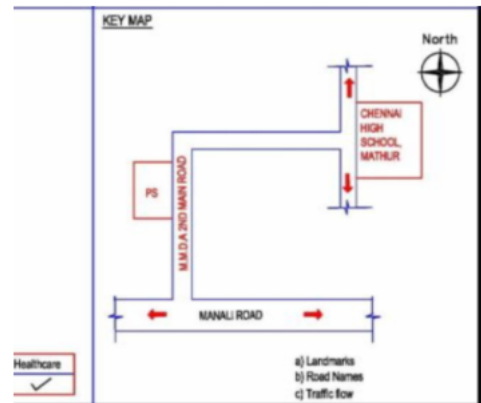

Key MAP View