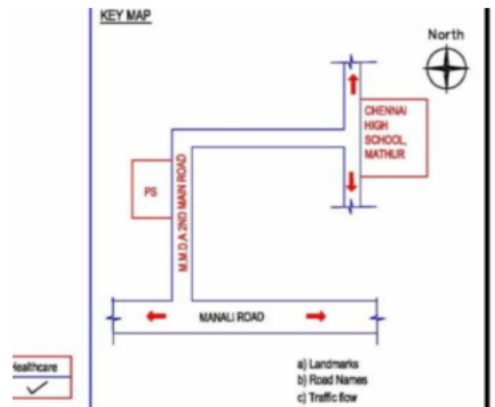

Cad View

Key MAP View