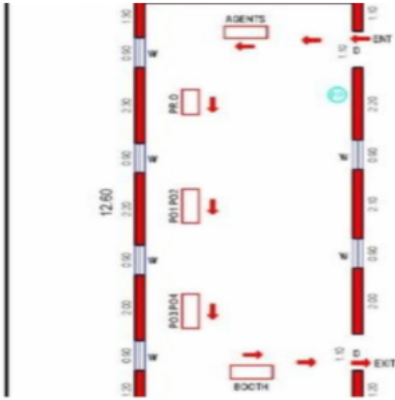

Google Map View

Polling Station Building Front View

Polling Station Front View

Cad View

Key MAP View

1 பெயர் : கமலக் கண்ணன் தந்தை பெயர்: குப்பன் வீட்டு எண் : 1 வயது : 35 பாலினம் : ஆண் Photo is available	SCY2147544	2 பெயர் : ரேணுகா தேவி தந்தை பெயர்: மோகன்ராக்கம் வீட்டு எண் : 1 வயது : 30 பாலினம் : பெண் Photo is available	SCY2529139	3 பெயர் : விவேகானந்தன் தந்தை பெயர்: விஜயரங்கன் வீட்டு எண் : 1 வயது : 29 பாலினம் : ஆண் Photo is available	SCY1978683
4 பெயர் : லதா கணவர் பெயர்: ராஜா வீட்டு எண் : 1/1 வயது : 41 பாலினம் : பெண் Photo is available	SCY3828571	5 பெயர் : செல்வகுமார் தந்தை பெயர்: இராதாகிருஷ்ணன் வீட்டு எண் : 1-2 வயது : 61 பாலினம் : ஆண் Photo is available	SCY2967651	6 பெயர் : ஜெகதீஸ்வரி கணவர் பெயர்: செல்வகுமார் வீட்டு எண் : 1-2 வயது : 53 பாலினம் : பெண் Photo is available	SCY2967669
7 பெயர் : கலைவானி கணவர் பெயர்: செல்வகுமார் வீட்டு எண் : 1-2 வயது : 34 பாலினம் : பெண் Photo is available	SCY1327600	8 பெயர் : நிஷாந்தி தந்தை பெயர்: செல்வகுமார் வீட்டு எண் : 1-2 வயது : 31 பாலினம் : பெண் Photo is available	SCY2216877	9 பெயர் : காந்தம்மாள் கணவர் பெயர்: இராதாகிருஷ்ணன் வீட்டு எண் : 1-3 வயது : 84 பாலினம் : பெண் Photo is available	KRC5078282
10 பெயர் : சுரேஷ்குமார் தந்தை பெயர்: இராதாகிருஷ்ணன் வீட்டு எண் : 1-3 வயது : 54 பாலினம் : ஆண் Photo is available	SCY2967677	11 பெயர் : ரேணுகாதேவி கணவர் பெயர்: சுரேஷ்குமார் வீட்டு எண் : 1-3 வயது : 46 பாலினம் : பெண் Photo is available	KRC5078274	12 பெயர் : திவாகர் ஷா தந்தை பெயர்: ஆர் சுரேஷ்குமார் வீட்டு எண் : 1/3 வயது : 25 பாலினம் : ஆண் Photo is available	SCY3910635
13 பெயர் : குமரேசன் தந்தை பெயர்: கோதண்டராமன் வீட்டு எண் : 1-4 வயது : 54 பாலினம் : ஆண் Photo is available	SCY2967685	14 பெயர் : கலாவதி கணவர் பெயர்: குமரேசன் வீட்டு எண் : 1-4 வயது : 52 பாலினம் : பெண் Photo is available	KRC1633056	15 பெயர் : பிரசாந்த் தந்தை பெயர்: குமரேசன் வீட்டு எண் : 1/5 வயது : 27 பாலினம் : ஆண் Photo is available	SCY2731339
16 பெயர் : வாசுகியம்மாள் கணவர் பெயர்: அண்ணாமலை வீட்டு எண் : 1-6 வயது : 86 பாலினம் : பெண் Photo is available	SCY2967701	17 பெயர் : சாம்பசிவமூர்த்தி தந்தை பெயர்: அண்ணாமலை வீட்டு எண் : 1-6 வயது : 53 பாலினம் : ஆண் Photo is available	SCY2967719	18 பெயர் : இளவரசி கணவர் பெயர்: சாம்பசிவமூர்த்தி வீட்டு எண் : 1-6 வயது : 45 பாலினம் : பெண் Photo is available	KRC9163734
19 பெயர் : ராஜேஷ் தந்தை பெயர்: சாம்பசிவமூர்த்தி வீட்டு எண் : 1/6 வயது : 20 பாலினம் : ஆண் Photo is available	SCY4093415	20 பெயர் : பழனிவேல் தந்தை பெயர்: அண்ணாமலை வீட்டு எண் : 1-6A வயது : 63 பாலினம் : ஆண் Photo is available	SCY2967727	21 பெயர் : காந்திமதி கணவர் பெயர்: பழனிவேல் வீட்டு எண் : 1-6A வயது : 59 பாலினம் : பெண் Photo is available	KRC5080031
22 பெயர் : விஜயகுமார் தந்தை பெயர்: பழனிவேல் வீட்டு எண் : 1-6A வயது : 32 பாலினம் : ஆண் Photo is available	SCY1559723	23 பெயர் : அருள்சங்கர் தந்தை பெயர்: அண்ணாமலை வீட்டு எண் : 1-7 வயது : 57 பாலினம் : ஆண் Photo is available	SCY2967735	24 பெயர் : உமாமகேஸ்வரி கணவர் பெயர்: அருள்சங்கர் வீட்டு எண் : 1-7 வயது : 55 பாலினம் : பெண் Photo is available	SCY2967933
25 பெயர் : அகல்யா தந்தை பெயர்: அருள்சங்கர் வீட்டு எண் : 1-7 வயது : 29 பாலினம் : பெண் Photo is available	SCY1978923	26 பெயர் : வசந்தகுமாரி கணவர் பெயர்: கண்ணப்பன் வீட்டு எண் : 1-8 வயது : 66 பாலினம் : பெண் Photo is available	SCY2967941	27 பெயர் : வெங்கடேசன் தந்தை பெயர்: அண்ணாமலை வீட்டு எண் : 1/8 வயது : 65 பாலினம் : ஆண் Photo is available	XCX0792564
28 பெயர் : பாக்யலக்ஷ்மி கணவர் பெயர்: வெங்கடேசன் வீட்டு எண் : 1/8 வயது : 55 பாலினம் : பெண் Photo is available	XCX0792382	29 பெயர் : சதீஷ் தந்தை பெயர்: கண்ணப்பன் வீட்டு எண் : 1-8 வயது : 44 பாலினம் : ஆண் Photo is available	KRC5079934	30 பெயர் : மோகனா கணவர் பெயர்: சதீஷ் வீட்டு எண் : 1-8 வயது : 36 பாலினம் : பெண் Photo is available	SCY1559715