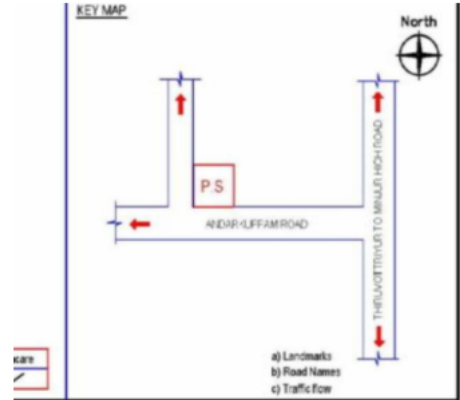

Google Map View

Polling Station Building Front View

Polling Station Front View

Cad View

Key MAP View

1 பெயர் : கமலக் கண்ணன் தந்தை பெயர்: குப்பன் வீட்டு எண் : 1 வயது : 35 பாலினம் : ஆண் Photo is available	SCY2147544	2 பெயர் : ரேணுகா தேவி தந்தை பெயர்: மோகன்ராக்கம் வீட்டு எண் : 1 வயது : 30 பாலினம் : பெண் Photo is available	SCY2529139	3 பெயர் : விவேகானந்தன் தந்தை பெயர்: விஜயரங்கன் வீட்டு எண் : 1 வயது : 29 பாலினம் : ஆண் Photo is available	SCY1978683
4 பெயர் : லதா கணவர் பெயர்: ராஜா வீட்டு எண் : 1/1 வயது : 41 பாலினம் : பெண் Photo is available	SCY3828571	5 பெயர் : செல்வகுமார் தந்தை பெயர்: இராதாகிருஷ்ணன் வீட்டு எண் : 1-2 வயது : 61 பாலினம் : ஆண் Photo is available	SCY2967651	6 பெயர் : ஜெகதீஸ்வரி கணவர் பெயர்: செல்வகுமார் வீட்டு எண் : 1-2 வயது : 53 பாலினம் : பெண் Photo is available	SCY2967669
7 பெயர் : கலைவானி கணவர் பெயர்: செல்வகுமார் வீட்டு எண் : 1-2 வயது : 34 பாலினம் : பெண் Photo is available	SCY1327600	8 பெயர் : நிஷாந்தி தந்தை பெயர்: செல்வகுமார் வீட்டு எண் : 1-2 வயது : 31 பாலினம் : பெண் Photo is available	SCY2216877	9 பெயர் : காந்தம்மாள் கணவர் பெயர்: இராதாகிருஷ்ணன் வீட்டு எண் : 1-3 வயது : 84 பாலினம் : பெண் Photo is available	KRC5078282
10 பெயர் : சுரேஷ்குமார் தந்தை பெயர்: இராதாகிருஷ்ணன் வீட்டு எண் : 1-3 வயது : 54 பாலினம் : ஆண் Photo is available	SCY2967677	11 பெயர் : ரேணுகாதேவி கணவர் பெயர்: சுரேஷ்குமார் வீட்டு எண் : 1-3 வயது : 46 பாலினம் : பெண் Photo is available	KRC5078274	12 பெயர் : திவாகர் ஷா தந்தை பெயர்: ஆர் சுரேஷ்குமார் வீட்டு எண் : 1/3 வயது : 25 பாலினம் : ஆண் Photo is available	SCY3910635
13 பெயர் : குமரேசன் தந்தை பெயர்: கோதண்டராமன் வீட்டு எண் : 1-4 வயது : 54 பாலினம் : ஆண் Photo is available	SCY2967685	14 பெயர் : கலாவதி கணவர் பெயர்: குமரேசன் வீட்டு எண் : 1-4 வயது : 52 பாலினம் : பெண் Photo is available	KRC1633056	15 பெயர் : பிரசாந்த் தந்தை பெயர்: குமரேசன் வீட்டு எண் : 1/5 வயது : 27 பாலினம் : ஆண் Photo is available	SCY2731339
16 பெயர் : வாசுகியம்மாள் கணவர் பெயர்: அண்ணாமலை வீட்டு எண் : 1-6 வயது : 86 பாலினம் : பெண் Photo is available	SCY2967701	17 பெயர் : சாம்பசிவமூர்த்தி தந்தை பெயர்: அண்ணாமலை வீட்டு எண் : 1-6 வயது : 53 பாலினம் : ஆண் Photo is available	SCY2967719	18 பெயர் : இளவரசி கணவர் பெயர்: சாம்பசிவமூர்த்தி வீட்டு எண் : 1-6 வயது : 45 பாலினம் : பெண் Photo is available	KRC9163734
19 பெயர் : ராஜேஷ் தந்தை பெயர்: சாம்பசிவமூர்த்தி வீட்டு எண் : 1/6 வயது : 20 பாலினம் : ஆண் Photo is available	SCY4093415	20 பெயர் : பழனிவேல் தந்தை பெயர்: அண்ணாமலை வீட்டு எண் : 1-6A வயது : 63 பாலினம் : ஆண் Photo is available	SCY2967727	21 பெயர் : காந்திமதி கணவர் பெயர்: பழனிவேல் வீட்டு எண் : 1-6A வயது : 59 பாலினம் : பெண் Photo is available	KRC5080031
22 பெயர் : விஜயகுமார் தந்தை பெயர்: பழனிவேல் வீட்டு எண் : 1-6A வயது : 32 பாலினம் : ஆண் Photo is available	SCY1559723	23 பெயர் : அருள்சங்கர் தந்தை பெயர்: அண்ணாமலை வீட்டு எண் : 1-7 வயது : 57 பாலினம் : ஆண் Photo is available	SCY2967735	24 பெயர் : உமாமகேஸ்வரி கணவர் பெயர்: அருள்சங்கர் வீட்டு எண் : 1-7 வயது : 55 பாலினம் : பெண் Photo is available	SCY2967933
25 பெயர் : அகல்யா தந்தை பெயர்: அருள்சங்கர் வீட்டு எண் : 1-7 வயது : 29 பாலினம் : பெண் Photo is available	SCY1978923	26 பெயர் : வசந்தகுமாரி கணவர் பெயர்: கண்ணப்பன் வீட்டு எண் : 1-8 வயது : 66 பாலினம் : பெண் Photo is available	SCY2967941	27 பெயர் : வெங்கடேசன் தந்தை பெயர்: அண்ணாமலை வீட்டு எண் : 1/8 வயது : 65 பாலினம் : ஆண் Photo is available	XCX0792564
28 பெயர் : பாக்யலக்ஷ்மி கணவர் பெயர்: வெங்கடேசன் வீட்டு எண் : 1/8 வயது : 55 பாலினம் : பெண் Photo is available	XCX0792382	29 பெயர் : சதீஷ் தந்தை பெயர்: கண்ணப்பன் வீட்டு எண் : 1-8 வயது : 44 பாலினம் : ஆண் Photo is available	KRC5079934	30 பெயர் : மோகனா கணவர் பெயர்: சதீஷ் வீட்டு எண் : 1-8 வயது : 36 பாலினம் : பெண் Photo is available	SCY1559715