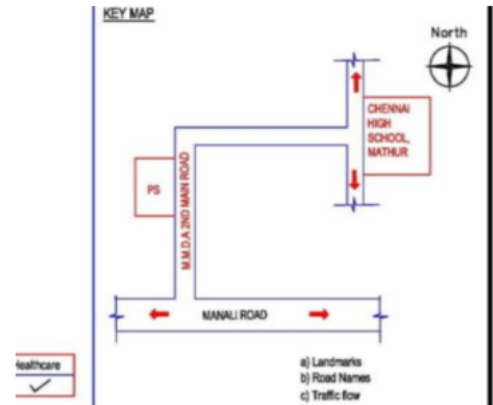

Cad View

Key MAP View