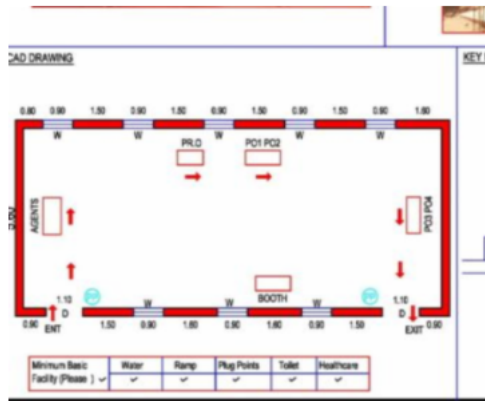

Cad View

Key MAP View