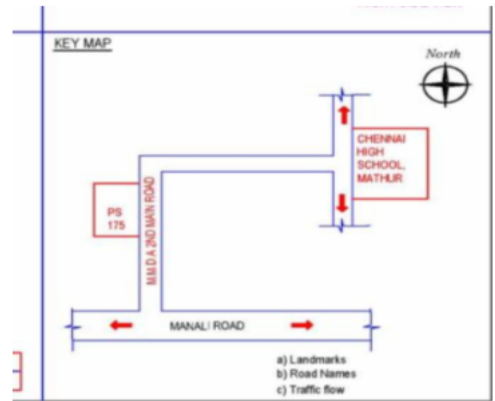

Cad View

Key MAP View