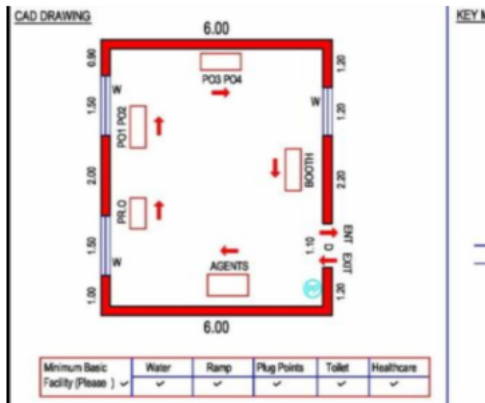

Google Map View

Polling Station Building Front View

Polling Station Front View

Cad View

Key MAP View

1 பெயர் : ஜீவரத்தனம் தந்தை பெயர்: நரசையா வீட்டு எண் : 1 வயது : 79 பாலினம் : ஆண்	SCY0898791 Photo is available	2 பெயர் : தேவகி கணவர் பெயர்: மணி வீட்டு எண் : 1 வயது : 78 பாலினம் : பெண்	SCY0899021 Photo is available	3 பெயர் : ஞானம்பால் கணவர் பெயர்: கோவிந்தன் வீட்டு எண் : 1 வயது : 76 பாலினம் : பெண்	SCY0747469 Photo is available
4 பெயர் : பக்தவத்சலம் தந்தை பெயர்: இராஜி வீட்டு எண் : 1 வயது : 71 பாலினம் : ஆண்	SCY1028232 Photo is available	5 பெயர் : ராமகிருஷ்ணன் தந்தை பெயர்: தங்கவேலு வீட்டு எண் : 1 வயது : 69 பாலினம் : ஆண்	SCY0899344 Photo is available	6 பெயர் : பானுமதி கணவர் பெயர்: ராமகிருஷ்ணன் வீட்டு எண் : 1 வயது : 64 பாலினம் : பெண்	SCY0899336 Photo is available
7 பெயர் : மரிய லூர்து கணவர் பெயர்: திருச்செல்வம் ----- வீட்டு எண் : 1 வயது : 62 பாலினம் : பெண்	SCY1429638 Photo is available	8 பெயர் : ரவி தந்தை பெயர்: ரங்கையா வீட்டு எண் : 1 வயது : 62 பாலினம் : ஆண்	SCY0899443 Photo is available	9 பெயர் : குமார் தந்தை பெயர்: பூபதி வீட்டு எண் : 1 வயது : 61 பாலினம் : ஆண்	SCY1430362 Photo is available
10 பெயர் : சந்தானகிருஷ்ணன் தந்தை பெயர்: ரமசந்திரன் வீட்டு எண் : 1 வயது : 60 பாலினம் : ஆண்	SCY1674431 Photo is available	11 பெயர் : நிர்மலா தேவி கணவர் பெயர்: ரவிக்குமார் வீட்டு எண் : 1 வயது : 59 பாலினம் : பெண்	SCY1126531 Photo is available	12 பெயர் : சூமதி கணவர் பெயர்: ரூபேஷ் வீட்டு எண் : 1 வயது : 59 பாலினம் : பெண்	SCY1430503 Photo is available
13 பெயர் : மார்கிரேஷ்லா கணவர் பெயர்: பாக்கியநாதன் வீட்டு எண் : 1 வயது : 59 பாலினம் : பெண்	SCY0747816 Photo is available	14 பெயர் : கணேசன் தந்தை பெயர்: பழனிவேல் வீட்டு எண் : 1 வயது : 58 பாலினம் : ஆண்	SCY1430198 Photo is available	15 பெயர் : குட்டி கிருஷ்ணன் அ தந்தை பெயர்: அரவிந்த ஹாசன் வீட்டு எண் : 1 வயது : 58 பாலினம் : ஆண்	SCY1674118 Photo is available
16 பெயர் : புனிதா கணவர் பெயர்: குமார் வீட்டு எண் : 1 வயது : 57 பாலினம் : பெண்	SCY1430370 Photo is available	17 பெயர் : பவாணி கணவர் பெயர்: பரணி வீட்டு எண் : 1 வயது : 56 பாலினம் : பெண்	SCY1674183 Photo is available	18 பெயர் : விஜயலட்சுமி கணவர் பெயர்: குமார் வீட்டு எண் : 1 வயது : 54 பாலினம் : பெண்	SCY1675198 Photo is available
19 பெயர் : சூபா கணவர் பெயர்: குருசாமி வீட்டு எண் : 1 வயது : 50 பாலினம் : பெண்	SCY1430446 Photo is available	# 20 பெயர் : லட்சுமணன் கு தந்தை பெயர்: குமாரசாமி வீட்டு எண் : 1 வயது : 50 பாலினம் : ஆண்	SCY1430321 Photo is available	21 பெயர் : குருசாமி தந்தை பெயர்: பாண்டியன் வீட்டு எண் : 1 வயது : 48 பாலினம் : ஆண்	SCY1430438 Photo is available
22 பெயர் : முனிராபேகம் கணவர் பெயர்: அப்துல் சலாம் வீட்டு எண் : 1 வயது : 48 பாலினம் : பெண்	SCY1674514 Photo is available	23 பெயர் : ஜாக் குவீஸ்ரத்தனம் தந்தை பெயர்: ஜீவரத்தனம் வீட்டு எண் : 1 வயது : 48 பாலினம் : ஆண்	SCY0898783 Photo is available	24 பெயர் : ராமசாமி தந்தை பெயர்: சோழையப்பன் வீட்டு எண் : 1 வயது : 47 பாலினம் : ஆண்	SCY2177061 Photo is available
25 பெயர் : மணி தந்தை பெயர்: கண்ணன் வீட்டு எண் : 1 வயது : 46 பாலினம் : ஆண்	SCY1882091 Photo is available	26 பெயர் : சரஸ்வதி கணவர் பெயர்: பஞ்சாட்சரம் வீட்டு எண் : 1 வயது : 46 பாலினம் : பெண்	SCY1674316 Photo is available	27 பெயர் : சூமதி கணவர் பெயர்: பாலாஜி வீட்டு எண் : 1 வயது : 45 பாலினம் : பெண்	SCY0899039 Photo is available
28 பெயர் : விந்திய சிங் ம் தந்தை பெயர்: மகாவீர் சிங் வீட்டு எண் : 1 வயது : 44 பாலினம் : பெண்	SCY1028216 Photo is available	29 பெயர் : கார்த்திக் தந்தை பெயர்: ஜீவரத்தனம் வீட்டு எண் : 1 வயது : 42 பாலினம் : ஆண்	SCY0898809 Photo is available	30 பெயர் : கதிரசேன் தந்தை பெயர்: லக்ஷ்மணன் -- வீட்டு எண் : 1 வயது : 41 பாலினம் : ஆண்	SCY1429588 Photo is available