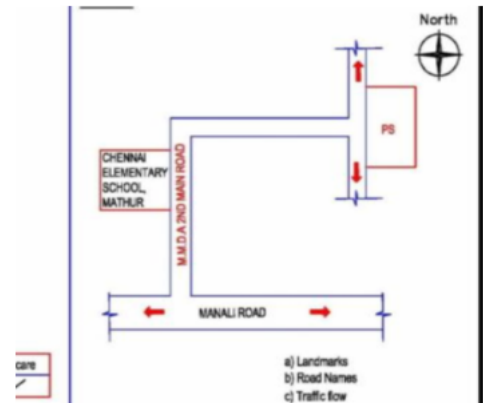

Cad View

Key MAP View