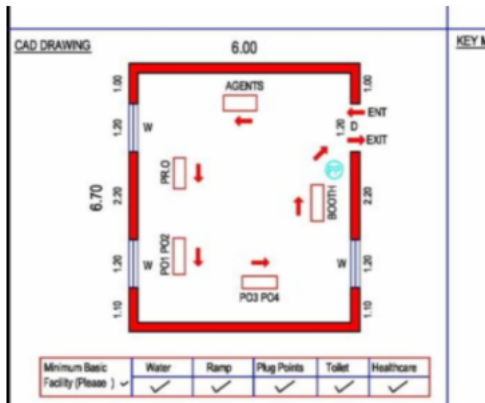

Cad View

Key MAP View