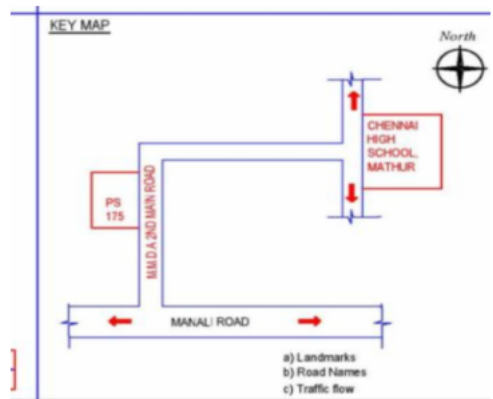

Key MAP View