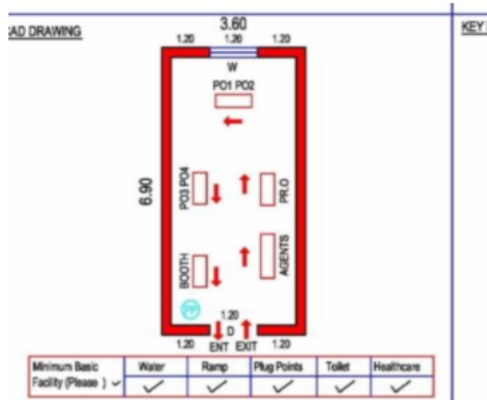

Cad View

Key MAP View