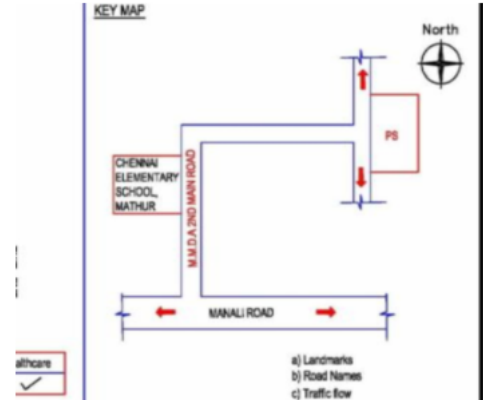

Cad View

Key MAP View