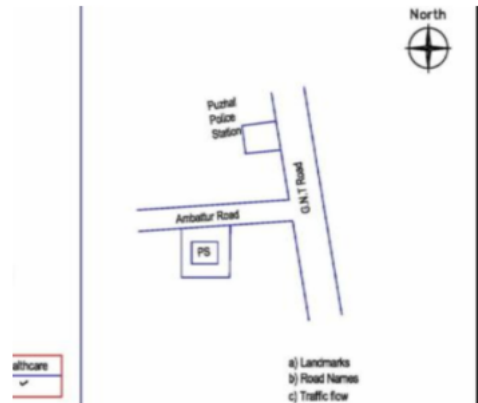

Key MAP View