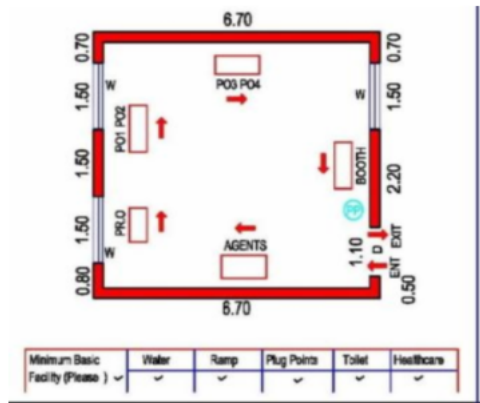

வாக்காளர் பதிவு அலுவலரின்  
கையொப்பம்

Nazri Naksha

Google Map View

Polling Station Building Front View

Polling Station Front View

Cad View

Key MAP View

1 பெயர் : நாராயணன் தந்தை பெயர்: முனுசாமி வீட்டு எண் : 1 வயது : 65 பாலினம் : ஆண்	SCY1434620	Photo is available	2 பெயர் : விங்க செல்வி கணவர் பெயர்: நாராயணன் வீட்டு எண் : 1 வயது : 51 பாலினம் : பெண்	SCY1434695	Photo is available	3 பெயர் : கொண்டம்மாள் கணவர் பெயர்: பிரகாஷ் வீட்டு எண் : 1 வயது : 51 பாலினம் : பெண்	SCY1434554	Photo is available
4 பெயர் : அசோக்குமார் தந்தை பெயர்: தங்கராஜ் வீட்டு எண் : 1 வயது : 45 பாலினம் : ஆண்	SCY1434687	Photo is available	5 பெயர் : சக்திவேல் தந்தை பெயர்: செல்லகுட்டி வீட்டு எண் : 1 வயது : 40 பாலினம் : ஆண்	SCY1434513	Photo is available	6 பெயர் : ஜமுனா தந்தை பெயர்: வெங்கடேசன் வீட்டு எண் : 1 வயது : 38 பாலினம் : பெண்	SCY0392035	Photo is available
7 பெயர் : சுகேஷ் தந்தை பெயர்: பெருமாள் வீட்டு எண் : 1 வயது : 35 பாலினம் : ஆண்	SCY0905943	Photo is available	8 பெயர் : ரமணி கணவர் பெயர்: சக்திவேல் வீட்டு எண் : 1 வயது : 34 பாலினம் : பெண்	SCY1434505	Photo is available	9 பெயர் : பார்த்திபன் தந்தை பெயர்: நாராயணன் வீட்டு எண் : 1 வயது : 33 பாலினம் : ஆண்	SCY1434653	Photo is available
10 பெயர் : மல்லிகா கணவர் பெயர்: செளந்தர்ராஜன் வீட்டு எண் : 2 வயது : 58 பாலினம் : பெண்	SCY2044311	Photo is available	11 பெயர் : கண்ணன் தந்தை பெயர்: நாராயணன் வீட்டு எண் : 2 வயது : 33 பாலினம் : ஆண்	SCY1434646	Photo is available	12 பெயர் : நாகலட்சுமி கணவர் பெயர்: ராஜா ராமன் வீட்டு எண் : 2 / 287 வயது : 39 பாலினம் : பெண்	SCY4015483	Photo is available
13 பெயர் : வள்ளி கணவர் பெயர்: செல்லதுரை வீட்டு எண் : 3 வயது : 65 பாலினம் : பெண்	SCY2044253	Photo is available	14 பெயர் : தர்மராஜ் தந்தை பெயர்: மகாலிங்கம் வீட்டு எண் : 3 வயது : 60 பாலினம் : ஆண்	SCY1884451	Photo is available	15 பெயர் : குமார் தந்தை பெயர்: தங்கராஜ் வீட்டு எண் : 3 வயது : 58 பாலினம் : ஆண்	SCY1678408	Photo is available
16 பெயர் : சரோஜா கணவர் பெயர்: குமார் வீட்டு எண் : 3 வயது : 56 பாலினம் : பெண்	SCY1678259	Photo is available	17 பெயர் : முத்துலட்சுமி கணவர் பெயர்: தர்மராஜ் வீட்டு எண் : 3 வயது : 55 பாலினம் : பெண்	SCY1884634	Photo is available	18 பெயர் : செல்வகுமார் தந்தை பெயர்: முனியாண்டி வீட்டு எண் : 3 வயது : 48 பாலினம் : ஆண்	SCY2044345	Photo is available
19 பெயர் : விடியா கணவர் பெயர்: அகஸ்டீன் வீட்டு எண் : 3 வயது : 48 பாலினம் : பெண்	SCY1130194	Photo is available	20 பெயர் : சோலை பாபு தந்தை பெயர்: காளிமுத்து வீட்டு எண் : 3 வயது : 48 பாலினம் : ஆண்	SCY2427540	Photo is available	21 பெயர் : சரஸ்வதி கணவர் பெயர்: ராஜன் வீட்டு எண் : 3 வயது : 46 பாலினம் : பெண்	SCY2044493	Photo is available
22 பெயர் : ராஜன் தந்தை பெயர்: ராகவன் வீட்டு எண் : 3 வயது : 45 பாலினம் : ஆண்	SCY2044857	Photo is available	23 பெயர் : ராஜ ராஜேஸ்வரி கணவர் பெயர்: செல்வகுமார் வீட்டு எண் : 3 வயது : 40 பாலினம் : பெண்	SCY2044683	Photo is available	24 பெயர் : கமல் தந்தை பெயர்: செல்லதுரை வீட்டு எண் : 3 வயது : 39 பாலினம் : ஆண்	SCY2044535	Photo is available
25 பெயர் : யசோதா கணவர் பெயர்: கமல் வீட்டு எண் : 3 வயது : 38 பாலினம் : பெண்	SCY2044816	Photo is available	26 பெயர் : பிரிஸில்லா கணவர் பெயர்: ஞானராஜ் வீட்டு எண் : 3 வயது : 38 பாலினம் : பெண்	SCY1884691	Photo is available	27 பெயர் : சுகா கணவர் பெயர்: அசோக்குமார் வீட்டு எண் : 3 வயது : 37 பாலினம் : பெண்	SCY0906073	Photo is available
28 பெயர் : சாந்தி கணவர் பெயர்: வேடியப்பன் வீட்டு எண் : 3 வயது : 36 பாலினம் : பெண்	SCY2044808	Photo is available	29 பெயர் : தேவி கணவர் பெயர்: தர்மன் வீட்டு எண் : 3 வயது : 32 பாலினம் : பெண்	SCY1884543	Photo is available	30 பெயர் : சுரேஷ் தந்தை பெயர்: செல்வப்பெருமாள் வீட்டு எண் : 3 வயது : 31 பாலினம் : ஆண்	SCY1884501	Photo is available