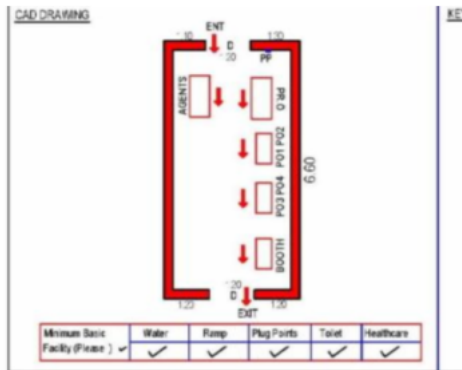

Google Map View

Polling Station Building Front View

Polling Station Front View

Cad View

Key MAP View

சட்டமன்றத் தொகுதியின் எண் மற்றும் பெயர் : 9-மாதவரம்  
பிரிவு எண் மற்றும் பெயர் 1-சென்னை மாநகராட்சி மாதவரம், பெரியசேக்காடு ஏழுமலை நகர் (வார்டு 28)