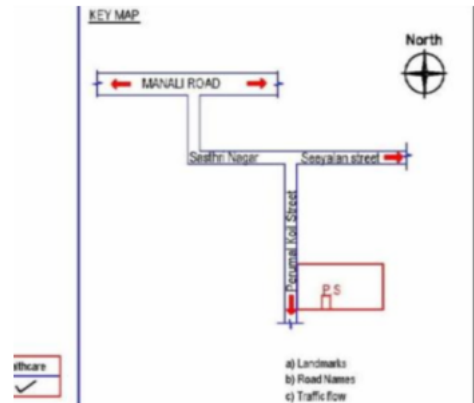

### 3. வாக்குச் சாவடியின் விவரங்கள்

<p><b>வாக்குச் சாவடியின் எண் மற்றும் பெயர் :</b></p> <p>21 - எஸ் எம் டி சம்ஜூபின் காப்பூர் சந்த் பெரிக் விவேகானந்தா வித்யாலயா பள்ளி பெரியசேக்காடு (வடக்கு முகவாசல் அறை எண்.5)</p> <p><b>வாக்குச் சாவடியின் முகவரி :</b></p> <p>எஸ்எம்டி சம்ஜூபின் காப்பூர் சந்த் பெரிக் விவேகானந்தா வித்யாலயா பள்ளி வடக்கு முகவாசல் அறை எண் 5, பெரிய சேக்காடு - 600 068</p>	<p><b>வாக்குச் சாவடியின் வகைப்பாடு (ஆண்/பெண்/பொது)</b></p> <p><b>துணை வாக்குச் சாவடிகளின் எண்ணிக்கை :</b></p>	<p><b>பொது</b></p> <p style="font-size: 2em;">0</p>
---	---	---

Google Map View

Polling Station Building Front View

Polling Station Front View

Cad View

Key MAP View

சட்டமன்றத் தொகுதியின் எண் மற்றும் பெயர் : 9-மாதவரம்  
பிரிவு எண் மற்றும் பெயர் 1-சென்னை மாநகராட்சி மாதவரம், பெரியசேக்காடு ஏழுமலை நகர் (வார்டு 28)