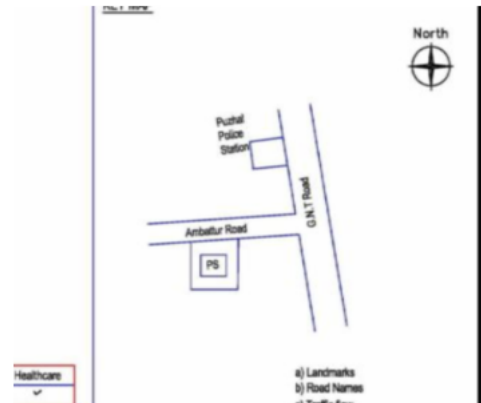

Cad View

Key MAP View