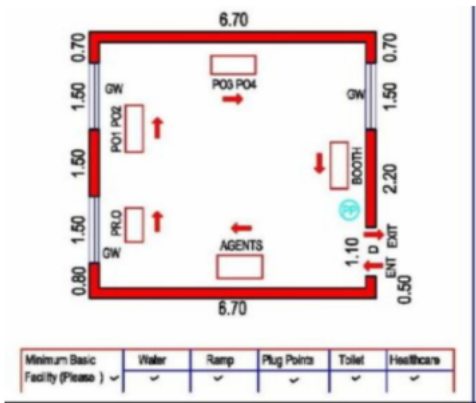

Google Map View

Polling Station Building Front View

Polling Station Front View

Cad View

Key MAP View

1 பெயர் : தேசம் கணவர் பெயர் : முருகேசன் வீட்டு எண் : 1 வயது : 33 பாலினம் : பெண்	SCY2468502 Photo is available	S2 2 பெயர் : லோகேஷ்வரி கணவர் பெயர் : ஜானகி ராமன் வீட்டு எண் : 1/194 வயது : 23 பாலினம் : பெண்	SCY3623287 Photo is available	3 பெயர் : சையதுல்லா தந்தை பெயர் : அப்துல் சலாம் வீட்டு எண் : 2 வயது : 60 பாலினம் : ஆண்	SCY4046165 Photo is available
4 பெயர் : மும்தாஜ் கணவர் பெயர் : சையதுல்லா வீட்டு எண் : 2 வயது : 54 பாலினம் : பெண்	SCY4043717 Photo is available	# 5 பெயர் : அஸரார் அகமது எஸ் இதரர் பெயர் : யாஷிக பர்வீன் கே வீட்டு எண் : 2 வயது : 32 பாலினம் : ஆண்	SCY4046058 Photo is available	6 பெயர் : அபர் அகமது தந்தை பெயர் : சையதுல்லா வீட்டு எண் : 2 வயது : 28 பாலினம் : ஆண்	SCY4043568 Photo is available
# 7 பெயர் : யாஷிக பர்வீன் கே கணவர் பெயர் : அஸரார் அகமது எஸ் வீட்டு எண் : 2 வயது : 26 பாலினம் : பெண்	SCY4044053 Photo is available	8 பெயர் : லட்சுமி கணவர் பெயர் : சுப்புராயலு வீட்டு எண் : 3 வயது : 72 பாலினம் : பெண்	SCY2578102 Photo is available	9 பெயர் : தேவகுமார் தந்தை பெயர் : துரைசாமி வீட்டு எண் : 3 வயது : 70 பாலினம் : ஆண்	SCY0999060 Photo is available
10 பெயர் : ஜேசுதாசன் தந்தை பெயர் : அந்தோணிமுத்து வீட்டு எண் : 3 வயது : 68 பாலினம் : ஆண்	SCY3127479 Photo is available	11 பெயர் : வெங்கடேஸ்வரி கணவர் பெயர் : விஜயசங்கரன் வீட்டு எண் : 3 வயது : 62 பாலினம் : பெண்	SCY2578144 Photo is available	12 பெயர் : லாலிதா குமாரி கணவர் பெயர் : தேவகுமார் வீட்டு எண் : 3 வயது : 62 பாலினம் : பெண்	SCY0999078 Photo is available
13 பெயர் : விஜயகுமார் தந்தை பெயர் : பாலகிருஷ்ணன் வீட்டு எண் : 3 வயது : 59 பாலினம் : ஆண்	SCY1884261 Photo is available	14 பெயர் : சேகரியபெருமாள் தந்தை பெயர் : கலியபெருமாள் வீட்டு எண் : 3 வயது : 50 பாலினம் : ஆண்	SCY1884188 Photo is available	15 பெயர் : ஹரி கோபால் தந்தை பெயர் : இனியன் வீட்டு எண் : 3 வயது : 50 பாலினம் : ஆண்	SCY2044428 Photo is available
16 பெயர் : சுரேஷ்யஅழகசுவால தந்தை பெயர் : சுந்தரமூர்த்தி வீட்டு எண் : 3 வயது : 46 பாலினம் : ஆண்	SCY1884303 Photo is available	17 பெயர் : சரவணன் தந்தை பெயர் : மணி வீட்டு எண் : 3 வயது : 44 பாலினம் : ஆண்	SCY1884337 Photo is available	18 பெயர் : பச்சையப்பன் தந்தை பெயர் : சந்திரசேகர் வீட்டு எண் : 3 வயது : 44 பாலினம் : ஆண்	SCY1884295 Photo is available
19 பெயர் : சேர்மகனி கணவர் பெயர் : ராஜி வீட்டு எண் : 3 வயது : 43 பாலினம் : பெண்	SCY2578136 Photo is available	20 பெயர் : பார்த்தசாரதி தந்தை பெயர் : சுப்புராயலு வீட்டு எண் : 3 வயது : 43 பாலினம் : ஆண்	SCY2578052 Photo is available	21 பெயர் : வெங்கடரமணன் தந்தை பெயர் : கணபதி வீட்டு எண் : 3 வயது : 43 பாலினம் : ஆண்	SCY2578078 Photo is available
22 பெயர் : ஐயப்பன் தந்தை பெயர் : ஆறுமுகம் வீட்டு எண் : 3 வயது : 41 பாலினம் : ஆண்	SCY2578086 Photo is available	23 பெயர் : சாலமன் சுதிர் ராஜ் தந்தை பெயர் : தேவகுமார் வீட்டு எண் : 3 வயது : 40 பாலினம் : ஆண்	SCY0999086 Photo is available	24 பெயர் : சேவியர் சதிஷ் தந்தை பெயர் : ஜேசுதாசன் அப்பா வீட்டு எண் : 3 வயது : 40 பாலினம் : ஆண்	SCY2578060 Photo is available
25 பெயர் : அழகம்மாள் கணவர் பெயர் : சேகர் வீட்டு எண் : 3 வயது : 36 பாலினம் : பெண்	SCY1884618 Photo is available	26 பெயர் : நித்தியா தந்தை பெயர் : கணேசன் வீட்டு எண் : 3 வயது : 35 பாலினம் : பெண்	SCY2427664 Photo is available	27 பெயர் : சத்தியா தந்தை பெயர் : கணேசன் வீட்டு எண் : 3 வயது : 34 பாலினம் : பெண்	SCY2427680 Photo is available
28 பெயர் : ராம்உடையஷர்ம தந்தை பெயர் : ராம்பிளாஷர்ம வீட்டு எண் : 3 வயது : 34 பாலினம் : ஆண்	SCY2177772 Photo is available	29 பெயர் : பிரகாஷ் தந்தை பெயர் : மணி வீட்டு எண் : 3 வயது : 34 பாலினம் : ஆண்	SCY2578151 Photo is available	30 பெயர் : உமா தந்தை பெயர் : துரை வீட்டு எண் : 3 வயது : 32 பாலினம் : பெண்	SCY1678085 Photo is available