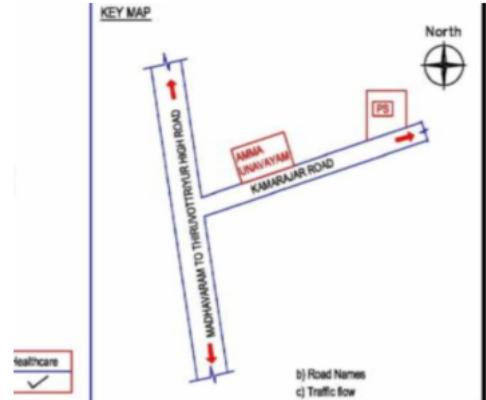

### 3. வாக்குச் சாவடியின் விவரங்கள்

<p><b>வாக்குச் சாவடியின் எண் மற்றும் பெயர் :</b> 212 - சென்னை நடுநிலைப்பள்ளி வடக்கு முகம் அறை எண் 2 மஞ்சம்பாக்கம்</p> <p><b>வாக்குச் சாவடியின் முகவரி :</b> சென்னை நடுநிலைப்பள்ளி வடக்கு முகம் அறை எண் 2, மஞ்சம்பாக்கம்</p>	<p><b>வாக்குச் சாவடியின் வகைப்பாடு (ஆண்/பெண்/பொது)</b></p>	<p><b>துணை வாக்குச் சாவடிகளின் எண்ணிக்கை :</b></p> <p style="font-size: 24px;">0</p>
---	--	--

### 4. வாக்காளர்களின் எண்ணிக்கை

தொடங்கும் வரிசை எண்	முடியும் வரிசை எண்.	நிகர வாக்காளர்களின் எண்ணிக்கை			
		ஆண்	பெண்	மூன்றாம் பாலினம்	மொத்தம்
1	563	262	301	0	563

கையொப்பம்

Nazri Naksha

Google Map View

Polling Station Building Front View

Polling Station Front View

Cad View

Key MAP View

சட்டமன்றத் தொகுதியின் எண் மற்றும் பெயர் : 9-மாதுவாரம்  
 பிரிவு எண் மற்றும் பெயர் 1-சென்னை மாநகராட்சி மாத்தூர், எல்லையம்மன் கோயில்தெரு கதவு எண் 4-139A முதல் 4-205B வரை வார்டு