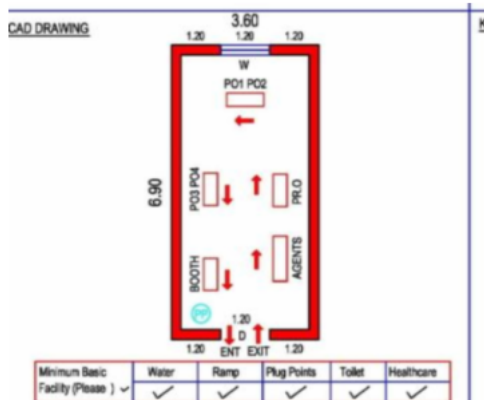

Cad View

Key MAP View