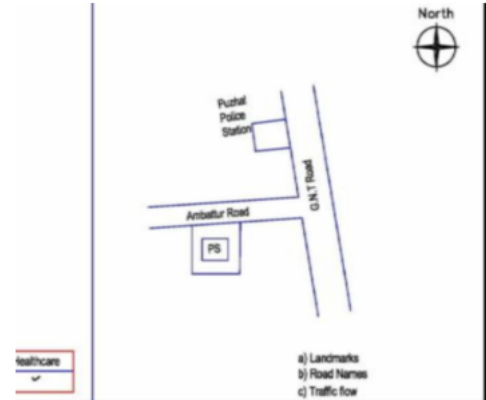

Cad View

Key MAP View