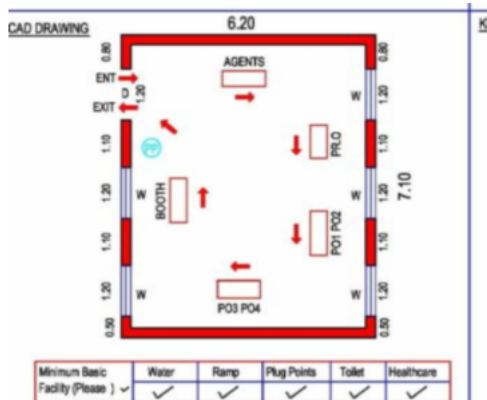

Google Map View

Polling Station Building Front View

Polling Station Front View

Cad View

Key MAP View

1 பெயர் : தனுஷ்கோடி தந்தை பெயர்: களஞ்சியம் வீட்டு எண் : 1 வயது : 64 பாலினம் : ஆண்	SCY1435650 Photo is available	2 பெயர் : ஹில்லாராணி கணவர் பெயர்: ராம்சண் கிளாவியம் வீட்டு எண் : 2-339 வயது : 49 பாலினம் : பெண்	SCY2305761 Photo is available	S2 3 பெயர் : கற்பகவள்ளி கணவர் பெயர்: முணி வீட்டு எண் : 3 வயது : 42 பாலினம் : பெண்	SCY2045540 Photo is available
4 பெயர் : பாரதி கணவர் பெயர்: சிவகுமார் வீட்டு எண் : 3 வயது : 31 பாலினம் : பெண்	SCY2688521 Photo is available	5 பெயர் : பச்சையப்பன் தந்தை பெயர்: கோவிந்த சாமி வீட்டு எண் : 3-41 வயது : 48 பாலினம் : ஆண்	SCY2578532 Photo is available	6 பெயர் : அபிநேஷ் .வெ தந்தை பெயர்: வெங்கடேஷ் .ம வீட்டு எண் : 3/41 வயது : 23 பாலினம் : ஆண்	SCY3618063 Photo is available
7 பெயர் : பர்வீண் குமார் .சு தந்தை பெயர்: சுப்பிரமணி .கே வீட்டு எண் : 3/92 வயது : 23 பாலினம் : ஆண்	SCY3617750 Photo is available	8 பெயர் : ரம்யா தந்தை பெயர்: பூந்தர் வீட்டு எண் : 3/106 வயது : 25 பாலினம் : பெண்	SCY2843548 Photo is available	9 பெயர் : கலையரசி கணவர் பெயர்: அன்பழகன் வீட்டு எண் : 3/123C வயது : 37 பாலினம் : பெண்	SCY2885937 Photo is available
10 பெயர் : லக்ஷ்மி காந்தன் தந்தை பெயர்: கிருஷ்ணசாமி வீட்டு எண் : 3-159A வயது : 79 பாலினம் : ஆண்	SCY0906966 Photo is available	11 பெயர் : சங்கரி தந்தை பெயர்: செல்வகுமார் வீட்டு எண் : 3-160 வயது : 44 பாலினம் : ஆண்	SCY0908046 Photo is available	12 பெயர் : பிரகாஷ் தந்தை பெயர்: நடராஜன் வீட்டு எண் : 3/170 வயது : 26 பாலினம் : ஆண்	SCY2886349 Photo is available
# 13 பெயர் : ராஜா க தந்தை பெயர்: கன்னோஜிராவ் வீட்டு எண் : 4 வயது : 70 பாலினம் : ஆண்	SCY1679349 Photo is available	14 பெயர் : கஸ்தூரி கணவர் பெயர்: முருகப்பா வீட்டு எண் : 4 வயது : 67 பாலினம் : பெண்	SCY1679679 Photo is available	15 பெயர் : சி விஜயகுமார் தந்தை பெயர்: சிதம்பரம் வீட்டு எண் : 4 வயது : 45 பாலினம் : ஆண்	SCY1679190 Photo is available
16 பெயர் : மணிகண்டன் தந்தை பெயர்: கோபிநாத் வீட்டு எண் : 4 வயது : 41 பாலினம் : ஆண்	SCY1885631 Photo is available	17 பெயர் : ராணி கணவர் பெயர்: ஆறுமுகம் வீட்டு எண் : 4 வயது : 40 பாலினம் : பெண்	SCY1679869 Photo is available	18 பெயர் : சூரியா கணவர் பெயர்: ராஜா வீட்டு எண் : 4 வயது : 33 பாலினம் : பெண்	SCY1679430 Photo is available
19 பெயர் : காதர் வலி தந்தை பெயர்: மஸ்தான் வீட்டு எண் : 4/20 வயது : 56 பாலினம் : ஆண்	SCY2906352 Photo is available	20 பெயர் : பரத் குமார் தந்தை பெயர்: குப்புராவ் வீட்டு எண் : 4/122 வயது : 24 பாலினம் : ஆண்	SCY3617974 Photo is available	21 பெயர் : பழனிசாமி தந்தை பெயர்: காளியப்பன் வீட்டு எண் : 4-122-1 வயது : 55 பாலினம் : ஆண்	KRC5297619 Photo is available
22 பெயர் : பார்வதி கணவர் பெயர்: பழனிசாமி வீட்டு எண் : 4-122-1 வயது : 49 பாலினம் : பெண்	KRC5298229 Photo is available	23 பெயர் : விஜயலட்சுமி கணவர் பெயர்: கோபிநாத் வீட்டு எண் : 4-122B வயது : 70 பாலினம் : பெண்	SCY0288001 Photo is available	24 பெயர் : மீனா தந்தை பெயர்: கோபிநாத் வீட்டு எண் : 4-122B வயது : 44 பாலினம் : பெண்	SCY0287284 Photo is available
25 பெயர் : சந்திர சேகர் தந்தை பெயர்: கோபிநாத் வீட்டு எண் : 4-122B வயது : 39 பாலினம் : ஆண்	SCY0286815 Photo is available	26 பெயர் : குப்புராவ் தந்தை பெயர்: விட்டல் வீட்டு எண் : 4-122C வயது : 54 பாலினம் : ஆண்	SCY0288316 Photo is available	27 பெயர் : மகேஸ்வரி கணவர் பெயர்: குப்புராவ் வீட்டு எண் : 4-122C வயது : 45 பாலினம் : பெண்	SCY0286369 Photo is available
28 பெயர் : சண்முகம் தந்தை பெயர்: விட்டல் வீட்டு எண் : 4-122D வயது : 40 பாலினம் : ஆண்	SCY0287052 Photo is available	29 பெயர் : அங்கய்யா தந்தை பெயர்: கொண்டையா வீட்டு எண் : 4/126 வயது : 55 பாலினம் : ஆண்	SCY3697547 Photo is available	30 பெயர் : சந்தா ஆகாஃவந் கணவர் பெயர்: அங்கையன் வீட்டு எண் : 4/126 வயது : 43 பாலினம் : பெண்	SCY3881547 Photo is available