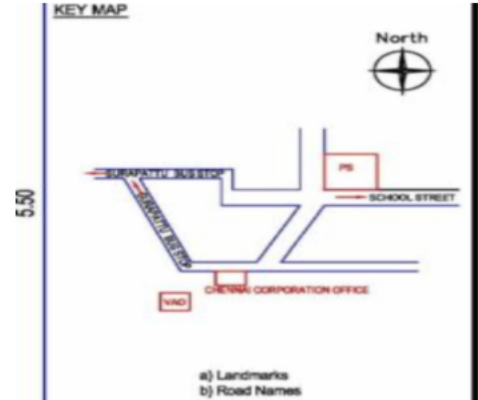

Cad View

Key MAP View