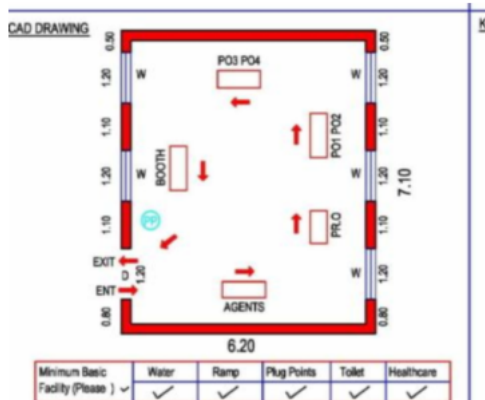

Google Map View

Polling Station Building Front View

Polling Station Front View

Cad View

Key MAP View

1 பெயர் : அனிதா கணவர் பெயர்: சந்திரசேகரன் வீட்டு எண் : 1 வயது : 51 பாலினம் : பெண் Photo is available	SCY0661785	2 பெயர் : துரைபாபு தந்தை பெயர்: மோகனரங்கன் வீட்டு எண் : 1 வயது : 48 பாலினம் : ஆண் Photo is available	SCY1006741	3 பெயர் : பூங்குழலி கணவர் பெயர்: துரைபாபு வீட்டு எண் : 1 வயது : 38 பாலினம் : பெண் Photo is available	SCY1006170
4 பெயர் : கோபிநாத் தந்தை பெயர்: ராஜேந்திரன் வீட்டு எண் : 1 வயது : 34 பாலினம் : ஆண் Photo is available	SCY1005743	5 பெயர் : திலீப்குமார் தந்தை பெயர்: குமார் வீட்டு எண் : 1 வயது : 31 பாலினம் : ஆண் Photo is available	SCY1681329	# 6 பெயர் : ஷர்மிளா ஷாஜாதாசரிப் தந்தை பெயர்: ஷாஜாதாஷரிப் வீட்டு எண் : 1 வயது : 30 பாலினம் : பெண் Photo is available	SCY1681261
7 பெயர் : சந்தனுசேகர் தந்தை பெயர்: சேகர் வீட்டு எண் : 1 வயது : 28 பாலினம் : ஆண் Photo is available	SCY2822187	8 பெயர் : இம்மானுவேல் தந்தை பெயர்: செல்லமுத்து வீட்டு எண் : 1-2A வயது : 55 பாலினம் : ஆண் Photo is available	KRC5315213	9 பெயர் : அப்சராசுமாரி கணவர் பெயர்: இம்மானுவேல் வீட்டு எண் : 1-2A வயது : 49 பாலினம் : பெண் Photo is available	KRC5315221
10 பெயர் : ராஜசேகர் அ தந்தை பெயர்: அன்புபரிதிமான் கலைஞர் வீட்டு எண் : 1-4 வயது : 33 பாலினம் : ஆண் Photo is available	SCY2178697	11 பெயர் : ஆதி ஜெயபூர் தந்தை பெயர்: சி மனோகரன் வீட்டு எண் : 1/4 வயது : 23 பாலினம் : ஆண் Photo is available	SCY3867660	12 பெயர் : ஹரிஷ் குமார் ம தந்தை பெயர்: மனோகரன் வீட்டு எண் : 1/4 மனை எண் 135 வயது : 20 பாலினம் : ஆண் Photo is available	SCY4308557
13 பெயர் : லோக்சிங் தந்தை பெயர்: பைராம்சிங் வீட்டு எண் : 1-6 வயது : 60 பாலினம் : ஆண் Photo is available	KRC9493230	14 பெயர் : ஜெய சங்கர் சிங் தந்தை பெயர்: பைராம்சிங் வீட்டு எண் : 1-6 வயது : 51 பாலினம் : ஆண் Photo is available	KRC9493222	15 பெயர் : லதாபாய் கணவர் பெயர்: லோக்சிங் வீட்டு எண் : 1-6 வயது : 49 பாலினம் : பெண் Photo is available	KRC9493248
16 பெயர் : ரேகா பாய் கணவர் பெயர்: ஜெய சங்கர் சிங் வீட்டு எண் : 1-6 வயது : 39 பாலினம் : பெண் Photo is available	KRC9493214	17 பெயர் : திவ்யா தந்தை பெயர்: லோகு சிங் வீட்டு எண் : 1-6 வயது : 31 பாலினம் : பெண் Photo is available	SCY1539956	18 பெயர் : லோசரண்சிங் தந்தை பெயர்: பி. லோக் சிங் வீட்டு எண் : 1/6 வயது : 23 பாலினம் : ஆண் Photo is available	SCY4088985
19 பெயர் : ராஜேந்திரன் தந்தை பெயர்: முனுசாமி வீட்டு எண் : 1-11 வயது : 75 பாலினம் : ஆண் Photo is available	KRC8858714	20 பெயர் : லில்லி கணவர் பெயர்: ராஜேந்திரன் வீட்டு எண் : 1-11 வயது : 53 பாலினம் : பெண் Photo is available	KRC5315031	21 பெயர் : நாகமணி கணவர் பெயர்: ரவிசந்திரன் வீட்டு எண் : 1-13 வயது : 55 பாலினம் : பெண் Photo is available	KRC5317110
22 பெயர் : சசிதரன் தந்தை பெயர்: ரவிச்சந்திரன் வீட்டு எண் : 1-13 வயது : 33 பாலினம் : ஆண் Photo is available	SCY1006055	23 பெயர் : கீர்த்தனா கணவர் பெயர்: வேணுகோபால் வீட்டு எண் : 1-13 வயது : 29 பாலினம் : பெண் Photo is available	SCY2428456	24 பெயர் : வாசு தந்தை பெயர்: ராமசந்திரன் வீட்டு எண் : 1-14 வயது : 76 பாலினம் : ஆண் Photo is available	KRC5316401
25 பெயர் : மோகனா கணவர் பெயர்: வாசு வீட்டு எண் : 1-14 வயது : 59 பாலினம் : பெண் Photo is available	KRC5315445	26 பெயர் : மேகநாதன் தந்தை பெயர்: வாசு வீட்டு எண் : 1-14 வயது : 44 பாலினம் : ஆண் Photo is available	KRC5315098	27 பெயர் : பூங்கொடி கணவர் பெயர்: பத்மநாபன் வீட்டு எண் : 1-14 வயது : 35 பாலினம் : பெண் Photo is available	SCY1004944
28 பெயர் : இந்துமதி கணவர் பெயர்: லோகநாதன் வீட்டு எண் : 1-14a வயது : 32 பாலினம் : பெண் Photo is available	SCY2046340	29 பெயர் : சீலாராணி கணவர் பெயர்: பாபுராம் வீட்டு எண் : 1-15 வயது : 60 பாலினம் : பெண் Photo is available	KRC5316310	30 பெயர் : சசிதரன் தந்தை பெயர்: பாபுராம் வீட்டு எண் : 1-15 வயது : 42 பாலினம் : ஆண் Photo is available	KRC5314752