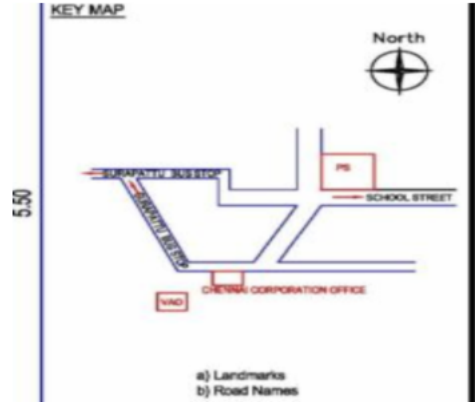

Cad View

Key MAP View