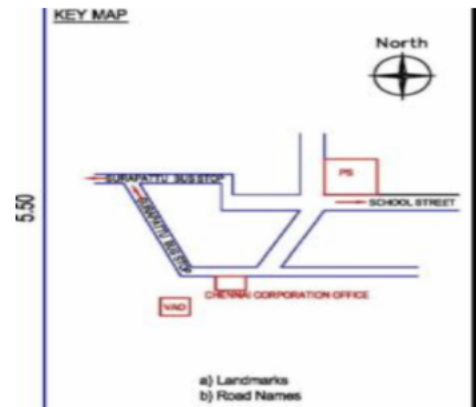

Google Map View

Polling Station Building Front View

Polling Station Front View

Cad View

Key MAP View

சட்டமன்றத் தொகுதியின் எண் மற்றும் பெயர் : 9-மாதவரம்
பிரிவு எண் மற்றும் பெயர் 1-சென்னை மாநகராட்சி சூரப்பட்டு, ஜெ.பி.நகர் (வார்டு-24