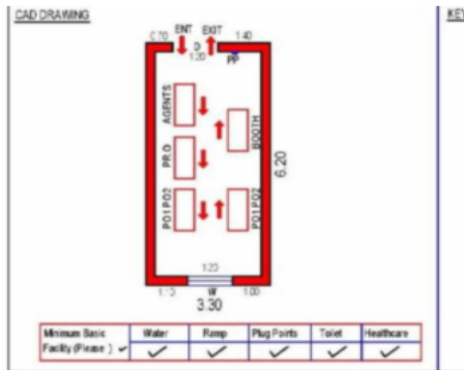

வாக்காளர் பதிவு அலுவலரின்  
கையொப்பம்

Nazri Naksha

Google Map View

Polling Station Building Front View

Polling Station Front View

Cad View

Key MAP View

1 பெயர் : குமாரி கணவர் பெயர்: ராஜேந்திரன் வீட்டு எண் : 1 வயது : 66 பாலினம் : பெண் Photo is available	SCY3685161	2 பெயர் : தாஸ் தந்தை பெயர்: மாரி வீட்டு எண் : 1 வயது : 65 பாலினம் : ஆண் Photo is available	SCY0305425	3 பெயர் : பூபால் தந்தை பெயர்: பார்த்தசாரதி வீட்டு எண் : 1 வயது : 62 பாலினம் : ஆண் Photo is available	SCY1354190
4 பெயர் : நம்பிராஜ் தந்தை பெயர்: கோவிந்தசாமி வீட்டு எண் : 1 வயது : 58 பாலினம் : ஆண் Photo is available	SCY0305508	5 பெயர் : அஞ்சலி கணவர் பெயர்: தாஸ் வீட்டு எண் : 1 வயது : 58 பாலினம் : பெண் Photo is available	SCY0305433	6 பெயர் : குமார் தந்தை பெயர்: தட்ணாமூர்த்தி வீட்டு எண் : 1 வயது : 58 பாலினம் : ஆண் Photo is available	SCY2985562
7 பெயர் : சுரேஷ் தந்தை பெயர்: சுப்ரமணி வீட்டு எண் : 1 வயது : 56 பாலினம் : ஆண் Photo is available	SCY1544774	8 பெயர் : கோபி தந்தை பெயர்: கல்யாணசுந்தரம் வீட்டு எண் : 1 வயது : 54 பாலினம் : ஆண் Photo is available	SCY0498154	9 பெயர் : முத்து தந்தை பெயர்: சுப்பிரமணியன் வீட்டு எண் : 1 வயது : 53 பாலினம் : ஆண் Photo is available	SCY0305474
10 பெயர் : பேச்சிமுத்து தந்தை பெயர்: சங்கரலிங்கம் வீட்டு எண் : 1 வயது : 52 பாலினம் : ஆண் Photo is available	SCY1019256	11 பெயர் : செல்வம் தந்தை பெயர்: ஏகாம்பரம் வீட்டு எண் : 1 வயது : 51 பாலினம் : ஆண் Photo is available	SCY0497735	12 பெயர் : கெஜலட்சுமி கணவர் பெயர்: குமார் வீட்டு எண் : 1 வயது : 51 பாலினம் : பெண் Photo is available	SCY2985570
13 பெயர் : கண்ணன் தந்தை பெயர்: கணேசன் வீட்டு எண் : 1 வயது : 51 பாலினம் : ஆண் Photo is available	SCY1567965	14 பெயர் : புஷ்பா கணவர் பெயர்: மணிகண்டன் வீட்டு எண் : 1 வயது : 50 பாலினம் : பெண் Photo is available	SCY0305417	15 பெயர் : வள்ளி கணவர் பெயர்: நம்பிராஜ் வீட்டு எண் : 1 வயது : 50 பாலினம் : பெண் Photo is available	SCY0305516
16 பெயர் : மாரியம்மாள் கணவர் பெயர்: பேச்சிமுத்து வீட்டு எண் : 1 வயது : 50 பாலினம் : பெண் Photo is available	SCY1019249	17 பெயர் : சந்திரா மோகன் தந்தை பெயர்: ஷியாமளா வீட்டு எண் : 1 வயது : 50 பாலினம் : ஆண் Photo is available	SCY3685682	18 பெயர் : திருநாவுக்கரசு தந்தை பெயர்: காளிமுத்து வீட்டு எண் : 1 வயது : 49 பாலினம் : ஆண் Photo is available	SCY2249746
19 பெயர் : சத்யா கணவர் பெயர்: செந்தில்குமார் வீட்டு எண் : 1 வயது : 48 பாலினம் : பெண் Photo is available	SCY0305003	20 பெயர் : காமராஜ் தந்தை பெயர்: செல்லய்யா வீட்டு எண் : 1 வயது : 48 பாலினம் : ஆண் Photo is available	SCY1049337	21 பெயர் : சாந்தி கணவர் பெயர்: ரவி வீட்டு எண் : 1 வயது : 47 பாலினம் : பெண் Photo is available	SCY0305490
22 பெயர் : தேவி கணவர் பெயர்: திருநாவுக்கரசு வீட்டு எண் : 1 வயது : 47 பாலினம் : பெண் Photo is available	SCY2249753	23 பெயர் : மஞ்சளா கணவர் பெயர்: முருகன் வீட்டு எண் : 1 வயது : 46 பாலினம் : பெண் Photo is available	SCY2249639	24 பெயர் : மஞ்சளா கணவர் பெயர்: பாலமுருகன் வீட்டு எண் : 1 வயது : 45 பாலினம் : பெண் Photo is available	SCY1354257
25 பெயர் : ஷியாமளா தந்தை பெயர்: சந்திரா மோகன் வீட்டு எண் : 1 வயது : 45 பாலினம் : பெண் Photo is available	SCY3685252	26 பெயர் : முனிஸ்வரி கணவர் பெயர்: காமராஜ் வீட்டு எண் : 1 வயது : 43 பாலினம் : பெண் Photo is available	SCY0497339	27 பெயர் : ஆறுமுகம் தந்தை பெயர்: வடிவேல் வீட்டு எண் : 1 வயது : 42 பாலினம் : ஆண் Photo is available	SCY2473700
28 பெயர் : லட்சுமி கணவர் பெயர்: கந்தமூர்த்தி வீட்டு எண் : 1 வயது : 42 பாலினம் : பெண் Photo is available	SCY0305458	29 பெயர் : மாரிசெல்வம் தந்தை பெயர்: குருசாமி வீட்டு எண் : 1 வயது : 42 பாலினம் : ஆண் Photo is available	SCY3486271	30 பெயர் : சோல குமார் தந்தை பெயர்: நீலமேகம் வீட்டு எண் : 1 வயது : 41 பாலினம் : ஆண் Photo is available	SCY2533818