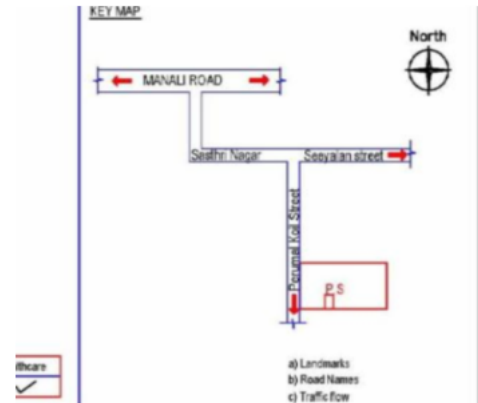

Key MAP View