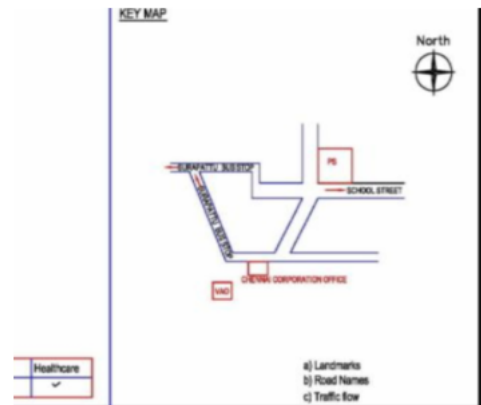

Key MAP View