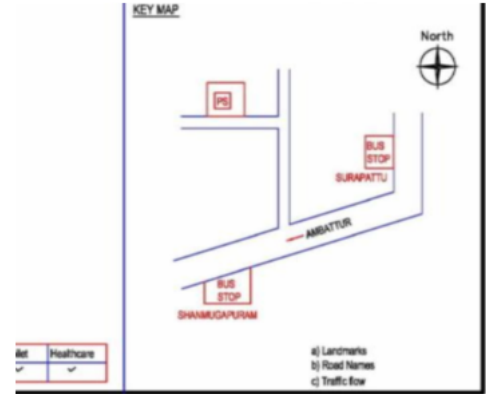

Cad View

Key MAP View