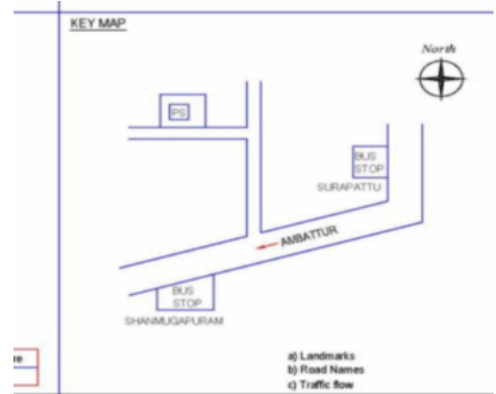

Cad View

Key MAP View