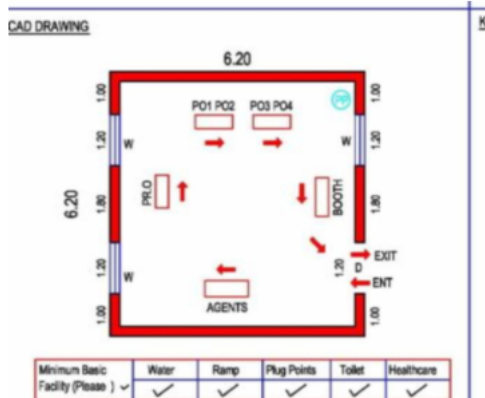

Cad View

Key MAP View