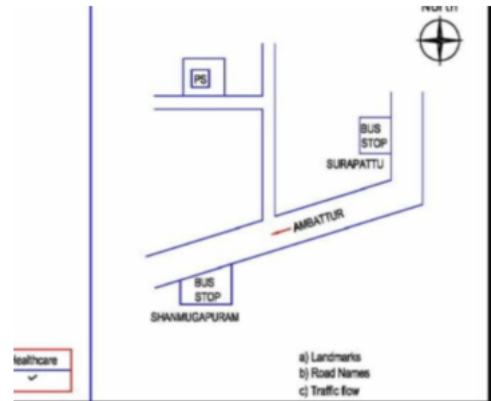

Key MAP View