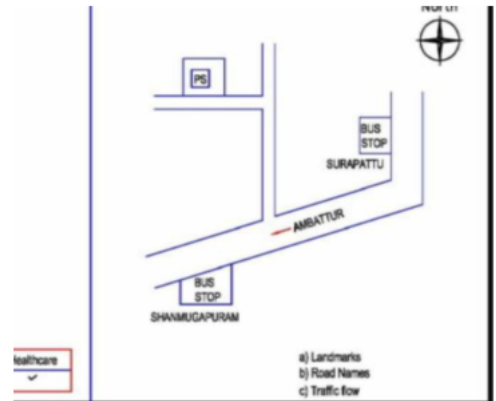

Cad View

Key MAP View