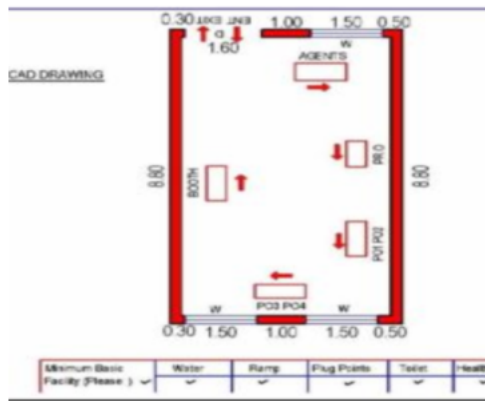

Cad View

Key MAP View