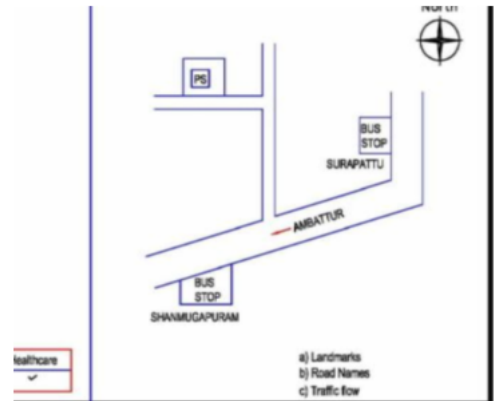

Cad View

Key MAP View