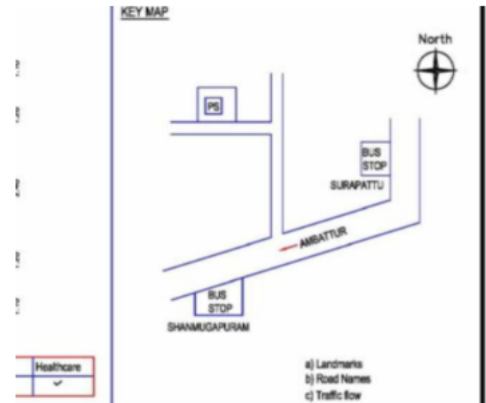

3. வாக்குச் சாவடியின் விவரங்கள்

<p>வாக்குச் சாவடியின் எண் மற்றும் பெயர் :</p> <p>227 - சென்னை நடுநிலைப் பள்ளி, சண்முகபுரம் சூரப்பட்டு 600 066</p> <p>வாக்குச் சாவடியின் முகவரி :</p> <p>சென்னை நடுநிலைப் பள்ளி, சண்முகபுரம் சூரப்பட்டு 600 066</p>	<p>வாக்குச் சாவடியின் வகைப்பாடு (ஆண்/பெண்/பொது)</p>	<p>பொது</p>
	<p>துணை வாக்குச் சாவடிகளின் எண்ணிக்கை :</p>	<p>0</p>

4. வாக்காளர்களின் எண்ணிக்கை

தொடங்கும் வரிசை எண்	முடியும் வரிசை எண்.	நிகர வாக்காளர்களின் எண்ணிக்கை			
		ஆண்	பெண்	மூன்றாம் பாலினம்	மொத்தம்
1	929	462	458	0	920

கையொப்பம்

Nazri Naksha

Google Map View

Polling Station Building Front View

Polling Station Front View

Cad View

Key MAP View

சட்டமன்றத் தொகுதியின் எண் மற்றும் பெயர் : 9-மாதவரம்
பிரிவு எண் மற்றும் பெயர் 1-சென்னை மாநகராட்சி சூரப்பட்டு, இந்திரா நாகதேவி அம்மன் கோயில் தெரு (வார்டு 24)