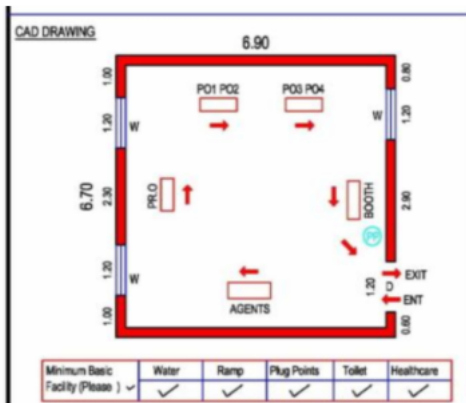

Polling Station Front View

Cad View

Key MAP View

சட்டமன்றத் தொகுதியின் எண் மற்றும் பெயர் : 9-மாதவரம்
பிரிவு எண் மற்றும் பெயர் 1-சென்னை மாநகராட்சி சூரப்பட்டு, இந்திரா நாகதேவி அம்மன் கோயில் தெரு (வார்டு 24)