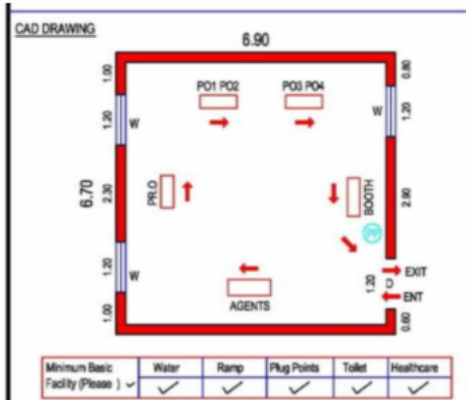

Cad View

Key MAP View