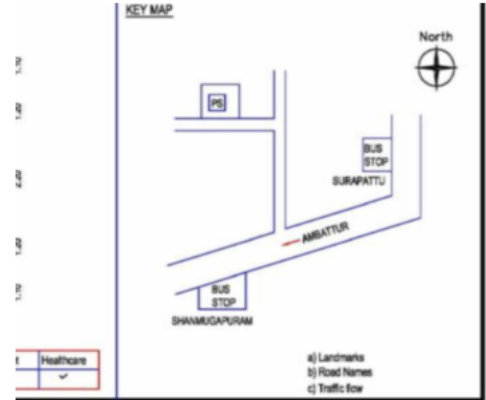

Cad View

Key MAP View