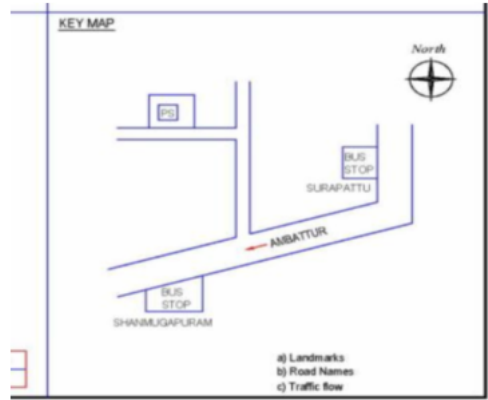

Cad View

Key MAP View