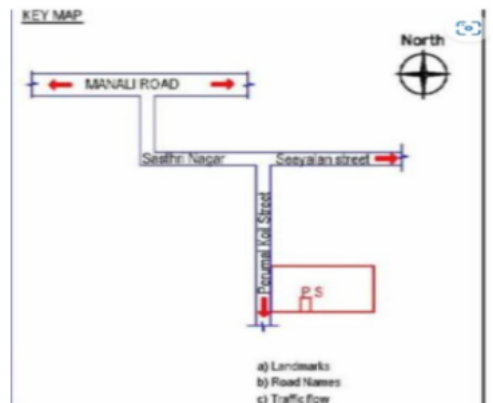

Key MAP View