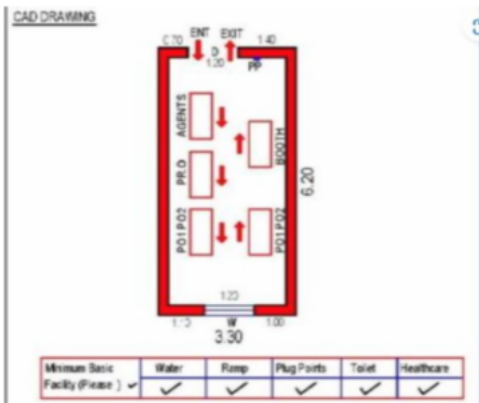

வாக்காளர் பதிவு அலுவலரின்  
கையொப்பம்

Nazri Naksha

Google Map View

Polling Station Building Front View

Polling Station Front View

Cad View

Key MAP View

1 பெயர் : சுரேஷ் குமார் தந்தை பெயர்: விஜயகுமார் -- வீட்டு எண் : 1,குப்பு தெரு வயது : 32 பாலினம் : ஆண்	NUS0938662	Photo is available	2 பெயர் : ஜெயவேல் தந்தை பெயர்: விஜயகுமார் வீட்டு எண் : 1,குப்பு தெரு வயது : 31 பாலினம் : ஆண்	NUS1226851	Photo is available	3 பெயர் : பிரகாஷ்பாபு தந்தை பெயர்: வேணுகோபால் வீட்டு எண் : 2 ஏவிஎம் அவென்யூ வயது : 64 பாலினம் : ஆண்	KRC8590804	Photo is available
4 பெயர் : திவ்யா கணவர் பெயர்: வெங்கடேசன் வீட்டு எண் : 2 ஏவிஎம் அவென்யூ வயது : 34 பாலினம் : பெண்	TWT2972388	Photo is available	5 பெயர் : வெங்கடேசன் சங்கர் தேவன் தந்தை பெயர்: சங்கரதேவன் வீட்டு எண் : 2,தரைதளம் ஏவிஎம் அவென்யூ வயது : 37 பாலினம் : ஆண்	TWT4449153	Photo is available	6 பெயர் : சமதி கணவர் பெயர்: சீனிவாசன் வீட்டு எண் : 4ஜி/எஃப்.பிவிஎன்.நகர் வயது : 61 பாலினம் : பெண்	WQD1232479	Photo is available
7 பெயர் : லோகா தந்தை பெயர்: சீனிவாசன் வீட்டு எண் : 4ஜி/எஃப்.பிவிஎன்.நகர் வயது : 35 பாலினம் : பெண்	WQD1232487	Photo is available	8 பெயர் : சர்மிளா தந்தை பெயர்: சீனிவாசன் வீட்டு எண் : 4ஜி/எஃப்.பிவிஎன்.நகர் வயது : 32 பாலினம் : பெண்	WQD1232891	Photo is available	9 பெயர் : சீனிவாசன் தந்தை பெயர்: நடேசன் வீட்டு எண் : எண்:4பிவிஎன்.நகர் வயது : 65 பாலினம் : ஆண்	WQD1232602	Photo is available
10 பெயர் : குருசாமி தந்தை பெயர்: வேலாயுதம் வீட்டு எண் : 5 வயது : 42 பாலினம் : ஆண்	XOE1438332	Photo is available	11 பெயர் : தனலட்சுமி கணவர் பெயர்: குருசாமி வீட்டு எண் : 5 வயது : 42 பாலினம் : பெண்	XOE1438266	Photo is available	12 பெயர் : யுவராஜ் தந்தை பெயர்: சுப்பிரமணி வீட்டு எண் : 6 வயது : 40 பாலினம் : ஆண்	FBC3524212	Photo is available
13 பெயர் : ராஜேஸ்வரி கணவர் பெயர்: சுப்பிரமணி வீட்டு எண் : 6,தரைதளம் பிவிஎன் நகர் வயது : 69 பாலினம் : பெண்	FBC2547495	Photo is available	14 பெயர் : சிரிஷா கணவர் பெயர்: யுவராஜ் வீட்டு எண் : 6.பிவிஎன் நகர் வல்லபாய்படேல் வயது : 37 பாலினம் : பெண்	YCV0076802	Photo is available	15 பெயர் : விநாயகம் தந்தை பெயர்: ராமலிங்கம் வீட்டு எண் : 14,ஏவிஎம்,அவென்யூ வயது : 55 பாலினம் : ஆண்	SCY0243949	Photo is available
16 பெயர் : கஜலட்சுமி கணவர் பெயர்: விநாயகம் வீட்டு எண் : 14, ஏவிஎம் அவென்யூ வயது : 46 பாலினம் : பெண்	SCY0243956	Photo is available	17 பெயர் : கற்பகசெல்வி ரா தந்தை பெயர்: ராமக்கிருஷ்ணன் வீட்டு எண் : 15 தரை தளம் ஏவிஎம் அவென்யூ வயது : 61 பாலினம் : பெண்	SCY4457859	Photo is available	# 18 பெயர் : திஷாவாணி திஷாவாணி தந்தை பெயர்: செல்வராஜ் வீட்டு எண் : 20 வயது : 37 பாலினம் : பெண்	SCY0304196	Photo is available
19 பெயர் : ராஜ்குமார் தந்தை பெயர்: கருணாகரன் வீட்டு எண் : 20 வயது : 36 பாலினம் : ஆண்	XOE0354019	Photo is available	20 பெயர் : சரவணன் தந்தை பெயர்: சோமசுந்தரம் வீட்டு எண் : 20,பிவிஎன் நகர் வயது : 45 பாலினம் : ஆண்	KRC2515740	Photo is available	21 பெயர் : பிரம்மையா தந்தை பெயர்: நாராயணன் வீட்டு எண் : 22ஏவிஎம்,அவென்யூ வயது : 53 பாலினம் : ஆண்	SCY4416590	Photo is available
22 பெயர் : பவானி கணவர் பெயர்: பிரம்மையா வீட்டு எண் : 22ஏவிஎம்,அவென்யூ வயது : 46 பாலினம் : பெண்	SCY4412268	Photo is available	23 பெயர் : சேண்பகராமன் கோபால் தந்தை பெயர்: கோபால் வீட்டு எண் : 31 வயது : 63 பாலினம் : ஆண்	SCY4458139	Photo is available	24 பெயர் : சூர்யராம் ல தந்தை பெயர்: லக்ஷ்மணன் வீட்டு எண் : 33 தரை தளம் பத்மகிரி நகர் வயது : 19 பாலினம் : ஆண்	SCY4472205	Photo is available
25 பெயர் : கீர்த்திகா தந்தை பெயர்: சம்பத் வீட்டு எண் : 33,குப்பு தெரு வயது : 32 பாலினம் : பெண்	RHI0776153	Photo is available	26 பெயர் : வில்லயத்துல்லா ஷெரீப் எம் தந்தை பெயர்: ச பி மஹஸூது ஷெரீப் வீட்டு எண் : 35,ஏவிஎம்,அவென்யூ வயது : 38 பாலினம் : ஆண்	TWT3555836	Photo is available	27 பெயர் : ஜெய்சங்கர் தந்தை பெயர்: சந்திரசேகர் வீட்டு எண் : 38 வயது : 51 பாலினம் : ஆண்	YCV1008382	Photo is available
28 பெயர் : கௌரி கணவர் பெயர்: ஜெய்சங்கர் வீட்டு எண் : 38 வயது : 46 பாலினம் : பெண்	YCV0497347	Photo is available	29 பெயர் : சரவணன் தந்தை பெயர்: செல்லன் வீட்டு எண் : 41 வயது : 41 பாலினம் : ஆண்	KRC1644004	Photo is available	30 பெயர் : புவனேஸ்வரி கணவர் பெயர்: தேவேந்திரன் வீட்டு எண் : 41 வயது : 39 பாலினம் : பெண்	SCY3588324	Photo is available