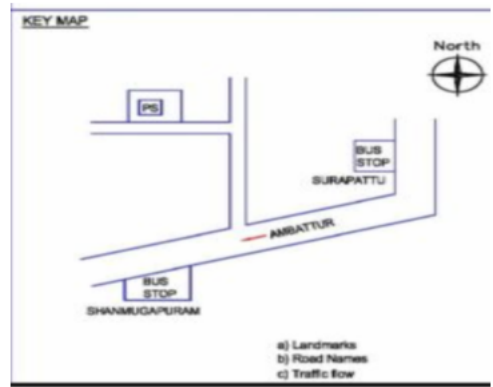

Key MAP View