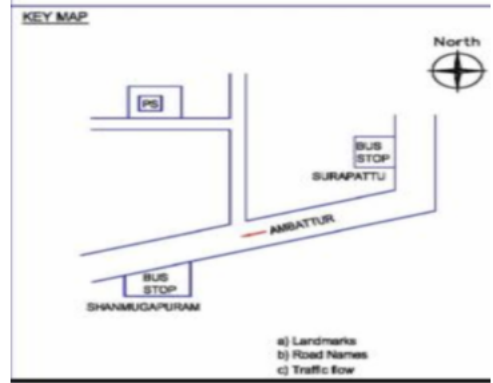

Key MAP View