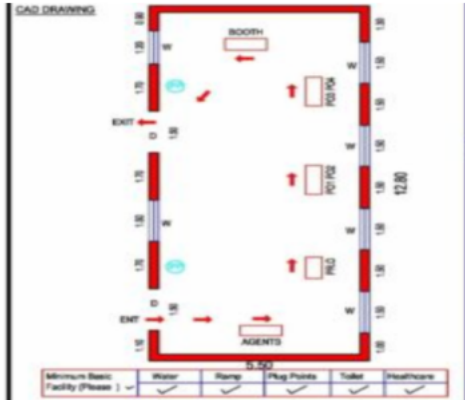

Google Map View

Polling Station Building Front View

Polling Station Front View

Cad View

Key MAP View

1 பெயர் : அக்பர் பாஷா தந்தை பெயர்: முர்த்து ஜா வீட்டு எண் : 1 வயது : 69 பாலினம் : ஆண்	SCY1441476 Photo is available	2 பெயர் : அக்தர் கணவர் பெயர்: அக்பர் பாஷா வீட்டு எண் : 1 வயது : 64 பாலினம் : பெண்	SCY1441484 Photo is available	3 பெயர் : ஷாநவாஸ் தந்தை பெயர்: அக்பர் பாஷா வீட்டு எண் : 1 வயது : 42 பாலினம் : ஆண்	SCY1441500 Photo is available
4 பெயர் : மக்டும் தந்தை பெயர்: அக்பர் பாஷா வீட்டு எண் : 1 வயது : 37 பாலினம் : ஆண்	SCY1441492 Photo is available	5 பெயர் : மல்விகா கணவர் பெயர்: பழனியப்பன் வீட்டு எண் : 1 வயது : 35 பாலினம் : பெண்	SCY1441724 Photo is available	6 பெயர் : சிவா தந்தை பெயர்: முருகன் வீட்டு எண் : 1/123 வயது : 27 பாலினம் : ஆண்	SCY3736170 Photo is available
7 பெயர் : பாரதி தந்தை பெயர்: காதீரவன் வீட்டு எண் : 2/1 வயது : 25 பாலினம் : ஆண்	SCY3691185 Photo is available	8 பெயர் : ரமாதேவி கணவர் பெயர்: ஜெனார்த்தன் வீட்டு எண் : 3 வயது : 67 பாலினம் : பெண்	SCY1687748 Photo is available	9 பெயர் : ஹரிகிருஷ்ணன் தந்தை பெயர்: நீலகண்டன் வீட்டு எண் : 3 வயது : 51 பாலினம் : ஆண்	SCY1688084 Photo is available
10 பெயர் : பச்சையம்மாள் கணவர் பெயர்: ஹரிகிருஷ்ணன் வீட்டு எண் : 3 வயது : 46 பாலினம் : பெண்	SCY1687235 Photo is available	11 பெயர் : சந்தன் தந்தை பெயர்: ஜெனார்த்தன் வீட்டு எண் : 3 வயது : 45 பாலினம் : ஆண்	SCY1686930 Photo is available	12 பெயர் : பாபு தந்தை பெயர்: ஸ்ரீனிவாசன் வீட்டு எண் : 3 வயது : 43 பாலினம் : ஆண்	SCY1138965 Photo is available
13 பெயர் : பரியா கணவர் பெயர்: பாபு வீட்டு எண் : 3 வயது : 36 பாலினம் : பெண்	SCY1138973 Photo is available	14 பெயர் : கவிதா கணவர் பெயர்: ராமு வீட்டு எண் : 3 வயது : 36 பாலினம் : பெண்	SCY1687755 Photo is available	15 பெயர் : உஸ்மான் தந்தை பெயர்: ஃபாருக் வீட்டு எண் : 3 வயது : 34 பாலினம் : ஆண்	SCY1687227 Photo is available
16 பெயர் : சூகன் தாயின் பெயர்: தனம் வீட்டு எண் : 3/6 வயது : 24 பாலினம் : ஆண்	SCY3691342 Photo is available	17 பெயர் : சுமதி கணவர் பெயர்: ரமேஷ் வீட்டு எண் : 3-10 வயது : 51 பாலினம் : பெண்	SCY0660969 Photo is available	18 பெயர் : பவானி கணவர் பெயர்: வேலு வீட்டு எண் : 3-10 வயது : 44 பாலினம் : பெண்	SCY0660209 Photo is available
19 பெயர் : வேலு தந்தை பெயர்: புருஷோத்தமன் வீட்டு எண் : 3-10 வயது : 44 பாலினம் : ஆண்	SCY0660654 Photo is available	20 பெயர் : ஜெயசீலன் தந்தை பெயர்: ஜெயபால் வீட்டு எண் : 3-10 வயது : 36 பாலினம் : ஆண்	SCY0660498 Photo is available	21 பெயர் : வள்ளியம்மாள் கணவர் பெயர்: வீரராகவன் வீட்டு எண் : 3-10 வயது : 36 பாலினம் : பெண்	SCY0660662 Photo is available
22 பெயர் : பிரேமா கணவர் பெயர்: திருமூர்த்தி வீட்டு எண் : 3-10 வயது : 35 பாலினம் : பெண்	SCY0660811 Photo is available	23 பெயர் : பரமேஸ்வரி கணவர் பெயர்: ஜெயசீலன் வீட்டு எண் : 3-10 வயது : 34 பாலினம் : பெண்	SCY1890326 Photo is available	24 பெயர் : சரவணன் தந்தை பெயர்: ரவி வீட்டு எண் : 3/10 வயது : 32 பாலினம் : ஆண்	SCY2713576 Photo is available
25 பெயர் : ஜமுனா தந்தை பெயர்: ஜெயராஜ் வீட்டு எண் : 3/10 வயது : 32 பாலினம் : பெண்	SCY3509080 Photo is available	26 பெயர் : இந்ரானி தந்தை பெயர்: குானசம்பந்தம் வீட்டு எண் : 3-10 வயது : 29 பாலினம் : பெண்	SCY2311181 Photo is available	27 பெயர் : தாமஸ் தந்தை பெயர்: திருநாவுகரசு வீட்டு எண் : 3/10 வயது : 24 பாலினம் : ஆண்	SCY3742152 Photo is available
28 பெயர் : ரவி தந்தை பெயர்: கோவிந்தராஜ் வீட்டு எண் : 3-10-A வயது : 56 பாலினம் : ஆண்	SCY1138924 Photo is available	29 பெயர் : குணசேகரன் தந்தை பெயர்: சுப்பிரமணி வீட்டு எண் : 3/10 ஏ ரட்சகன் தெரு வயது : 61 பாலினம் : ஆண்	SCY4322459 Photo is available	30 பெயர் : சூரியா கணவர் பெயர்: குணசேகரன் வீட்டு எண் : 3/10 ஏ ரட்சகன் தெரு வயது : 50 பாலினம் : பெண்	SCY4322582 Photo is available