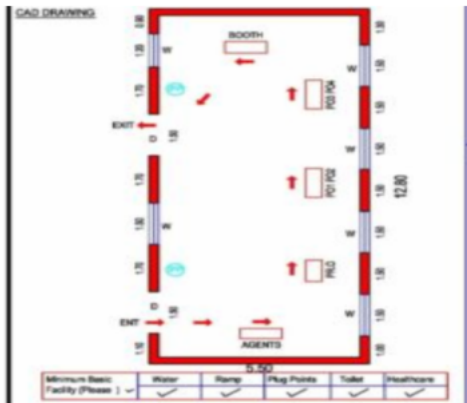

Google Map View

Polling Station Building Front View

Polling Station Front View

Cad View

Key MAP View

1 பெயர் : அம்பிகா கணவர் பெயர் : சந்திரன் வீட்டு எண் : 1 வயது : 78 பாலினம் : பெண் Photo is available	KRC9345810	2 பெயர் : கஸ்தூரி கணவர் பெயர் : ராமநாதன் வீட்டு எண் : 1 வயது : 75 பாலினம் : பெண் Photo is available	SCY1139989	3 பெயர் : பிரஜின் தந்தை பெயர் : தங்கமணி வீட்டு எண் : 1 வயது : 37 பாலினம் : ஆண் Photo is available	SCY1890979
4 பெயர் : கமலீஸ்வரி தந்தை பெயர் : ஆறுமுகம் வீட்டு எண் : 1 ஏ வயது : 26 பாலினம் : பெண் Photo is available	SCY2825511	5 பெயர் : சத்யா கணவர் பெயர் : ஆறுமுகம் வீட்டு எண் : 1-B வயது : 52 பாலினம் : பெண் Photo is available	SCY0069278	6 பெயர் : சத்தியவாணி தந்தை பெயர் : ரங்கநாதன் வீட்டு எண் : 2 வயது : 63 பாலினம் : பெண் Photo is available	SCY3690492
7 பெயர் : கல்யாணி தந்தை பெயர் : சோக்கு வீட்டு எண் : 2 வயது : 61 பாலினம் : பெண் Photo is available	SCY0069286	8 பெயர் : கிருஷ்ணமூர்த்தி தந்தை பெயர் : பக்தவச்சலு வீட்டு எண் : 2 வயது : 60 பாலினம் : ஆண் Photo is available	SCY2582161	9 பெயர் : ஜெயந்தி கணவர் பெயர் : கிருஷ்ணமூர்த்தி வீட்டு எண் : 2 வயது : 54 பாலினம் : பெண் Photo is available	SCY2581692
10 பெயர் : சீனிவாசன் தந்தை பெயர் : கிருஷ்ணமூர்த்தி வீட்டு எண் : 2 வயது : 31 பாலினம் : ஆண் Photo is available	SCY2582120	11 பெயர் : சிவரூபன் தந்தை பெயர் : ஆறுமுகம் வீட்டு எண் : 2 வயது : 30 பாலினம் : ஆண் Photo is available	SCY1890995	12 பெயர் : அபிநயா தந்தை பெயர் : வேலன் வீட்டு எண் : 2 வயது : 29 பாலினம் : பெண் Photo is available	SCY2312437
13 பெயர் : அஜித் தந்தை பெயர் : கிருஷ்ணமூர்த்தி வீட்டு எண் : 2 வயது : 28 பாலினம் : ஆண் Photo is available	SCY2582153	14 பெயர் : வேலன் தந்தை பெயர் : சோக்கு வீட்டு எண் : 2-1 வயது : 58 பாலினம் : ஆண் Photo is available	SCY3163797	15 பெயர் : தனலக்ஷ்மி கணவர் பெயர் : வேலன் வீட்டு எண் : 2-1 வயது : 49 பாலினம் : பெண் Photo is available	SCY3163805
16 பெயர் : மாதவன் தந்தை பெயர் : வேலு வீட்டு எண் : 3 வயது : 54 பாலினம் : ஆண் Photo is available	KRC8903932	17 பெயர் : வசந்தி கணவர் பெயர் : மாதவன் வீட்டு எண் : 3 வயது : 46 பாலினம் : பெண் Photo is available	KRC8903965	18 பெயர் : கார்த்திகேயன் தந்தை பெயர் : சத்தியமூர்த்தி வீட்டு எண் : 3 வயது : 23 பாலினம் : ஆண் Photo is available	SCY3655412
19 பெயர் : உமாபதி தந்தை பெயர் : ஆறுமுகம் வீட்டு எண் : 3-1 வயது : 79 பாலினம் : ஆண் Photo is available	SCY3163813	20 பெயர் : தேவகி கணவர் பெயர் : உமாபதி வீட்டு எண் : 3-1 வயது : 73 பாலினம் : பெண் Photo is available	SCY3163821	21 பெயர் : சத்தியமூர்த்தி தந்தை பெயர் : உமாபதி வீட்டு எண் : 3-2 வயது : 51 பாலினம் : ஆண் Photo is available	KRC9345844
22 பெயர் : ராமதிலகம் கணவர் பெயர் : சத்தியமூர்த்தி வீட்டு எண் : 3-2 வயது : 47 பாலினம் : பெண் Photo is available	KRC5357686	23 பெயர் : சுலோச்சனா வீ கணவர் பெயர் : விஸ்வநாதன் வீட்டு எண் : 3A, வைபவ் என்கள் வயது : 75 பாலினம் : பெண் Photo is available	TWT3525029	24 பெயர் : சுரேஷ் குமார் வீ தாயின் பெயர் : சுலோச்சனா வீ வீட்டு எண் : 3A, வைபவ் என்கள் வயது : 44 பாலினம் : ஆண் Photo is available	TWT3397361
25 பெயர் : அமிர்தவள்ளி கணவர் பெயர் : பரமானந்தம் வீட்டு எண் : 4-1 வயது : 73 பாலினம் : பெண் Photo is available	SCY3163839	26 பெயர் : சர்மிளா கணவர் பெயர் : பாலசுப்பிரமணி வீட்டு எண் : 4-2 வயது : 49 பாலினம் : பெண் Photo is available	KRC5357694	27 பெயர் : ராமஞ்சி கணவர் பெயர் : தாஸ் வீட்டு எண் : 5 வயது : 66 பாலினம் : பெண் Photo is available	SCY3163847
28 பெயர் : ரமணி கணவர் பெயர் : ஜகனாதன் வீட்டு எண் : 5 வயது : 52 பாலினம் : பெண் Photo is available	SCY1442110	29 பெயர் : கலை வாணி கணவர் பெயர் : பிரபாகரன் வீட்டு எண் : 5 வயது : 35 பாலினம் : பெண் Photo is available	SCY2052488	30 பெயர் : ஸ்ரீராம் தந்தை பெயர் : சோலைமலை வீட்டு எண் : 5 வயது : 27 பாலினம் : ஆண் Photo is available	SCY2669315