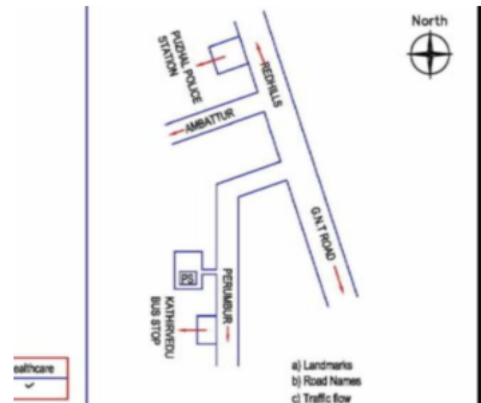

Cad View

Key MAP View