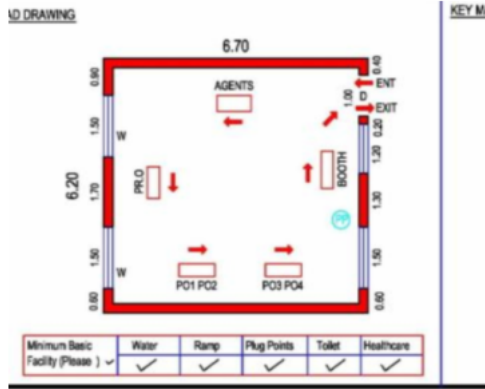

Google Map View

Polling Station Building Front View

Polling Station Front View

Cad View

Key MAP View

சட்டமன்றத் தொகுதியின் எண் மற்றும் பெயர் : 9-மாதவரம்
பிரிவு எண் மற்றும் பெயர் 1-சென்னை மாநகராட்சி கதிர்வேடு, மேத்யூ தெரு (வார்டு -25)