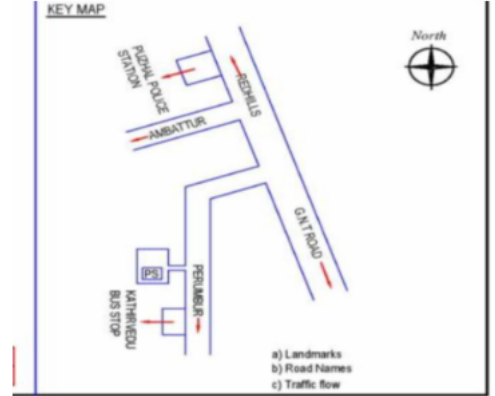

Google Map View

Polling Station Building Front View

Polling Station Front View

Cad View

Key MAP View

சட்டமன்றத் தொகுதியின் எண் மற்றும் பெயர் : 9-மாதவரம்
பிரிவு எண் மற்றும் பெயர் 1-சென்னை மாநகராட்சி கதிர்வேடு, மேத்யூ தெரு (வார்டு -25)