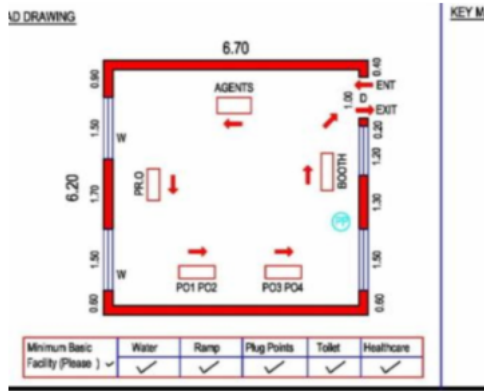

Google Map View

Polling Station Building Front View

Polling Station Front View

Cad View

Key MAP View

1 பெயர் : சிக்கந்தர் பாஷா தந்தை பெயர்: அலி வீட்டு எண் : 1 வயது : 47 பாலினம் : ஆண்	SCY1141720 Photo is available	2 பெயர் : சைன்சா தந்தை பெயர்: பாபு வீட்டு எண் : 5 வயது : 43 பாலினம் : ஆண்	SCY3944220 Photo is available	3 பெயர் : ஷாஜாதி கணவர் பெயர்: சைன்சா வீட்டு எண் : 5 வயது : 39 பாலினம் : பெண்	SCY3944212 Photo is available
4 பெயர் : ஷஹீதா தந்தை பெயர்: சிக்கந்தர் பாஷா வீட்டு எண் : 5 வயது : 22 பாலினம் : பெண்	SCY3943958 Photo is available	5 பெயர் : கரிமுள்ளா தந்தை பெயர்: ரசல்சா வீட்டு எண் : 7 வயது : 33 பாலினம் : ஆண்	SCY1891217 Photo is available	6 பெயர் : உசேன் தந்தை பெயர்: மஸ்தான் வீட்டு எண் : 8 வயது : 38 பாலினம் : ஆண்	SCY1341189 Photo is available
7 பெயர் : அலிமுனிஷா கணவர் பெயர்: உசேன் வீட்டு எண் : 8 வயது : 34 பாலினம் : பெண்	SCY1341197 Photo is available	8 பெயர் : ஆனந்த் தந்தை பெயர்: சீனிவாசன் வீட்டு எண் : 8 வயது : 32 பாலினம் : ஆண்	SCY1141886 Photo is available	9 பெயர் : ரஹ்மத்துல்லா தந்தை பெயர்: ஹணீப் வீட்டு எண் : 8 வயது : 24 பாலினம் : ஆண்	SCY3917382 Photo is available
10 பெயர் : அ தமீம் அன்சாரி தந்தை பெயர்: அஷென் பாஷா வீட்டு எண் : 8/72 வயது : 22 பாலினம் : ஆண்	SCY3931995 Photo is available	11 பெயர் : கரிமுல்லா தந்தை பெயர்: பாபு வீட்டு எண் : 10 வயது : 44 பாலினம் : ஆண்	SCY3946290 Photo is available	12 பெயர் : கௌசி கணவர் பெயர்: கரிமுல்லா வீட்டு எண் : 10 வயது : 40 பாலினம் : பெண்	SCY3946308 Photo is available
13 பெயர் : முபினா ஜ தந்தை பெயர்: ஜலால் வீட்டு எண் : 10 வயது : 22 பாலினம் : பெண்	SCY3917192 Photo is available	14 பெயர் : ஞானசௌந்தரி செல்வம் கணவர் பெயர்: செல்வம் வீட்டு எண் : 44 வயது : 23 பாலினம் : பெண்	SCY3760014 Photo is available	15 பெயர் : தனபாலன் தந்தை பெயர்: தங்கவேல் வீட்டு எண் : 79 வயது : 61 பாலினம் : ஆண்	SCY1689199 Photo is available
16 பெயர் : ராகினி கணவர் பெயர்: தனபாலன் வீட்டு எண் : 79 வயது : 59 பாலினம் : பெண்	SCY1689181 Photo is available	17 பெயர் : இதயாபுர் தந்தை பெயர்: தனபாலன் வீட்டு எண் : 79 வயது : 31 பாலினம் : பெண்	SCY1442714 Photo is available	18 பெயர் : குகண் மொங்கட்டியார் தந்தை பெயர்: தனபாலன் வீட்டு எண் : 79-42 வயது : 29 பாலினம் : ஆண்	SCY2696300 Photo is available
# 19 பெயர் : மாலதி கணவர் பெயர்: ரவி வீட்டு எண் : 91 வயது : 33 பாலினம் : பெண்	SCY1142033 Photo is available	20 பெயர் : எஸ்வந்த் தந்தை பெயர்: அன்ஸ்ராஜ் ஜெயின் வீட்டு எண் : 159 வயது : 26 பாலினம் : ஆண்	SCY2696375 Photo is available	# 21 பெயர் : ஹெச் நிஷு தந்தை பெயர்: ஏன்ஸ்ராஜ் வீட்டு எண் : 159/ஏ வயது : 25 பாலினம் : பெண்	SCY3689049 Photo is available
22 பெயர் : சரவணன் தாயின் பெயர்: சமதி வீட்டு எண் : 160 வயது : 38 பாலினம் : ஆண்	SCY1028877 Photo is available	23 பெயர் : செல்வகுமார் தாயின் பெயர்: சமதி வீட்டு எண் : 160 வயது : 34 பாலினம் : பெண்	SCY1028869 Photo is available	24 பெயர் : சுவப்பன் கரமி தந்தை பெயர்: சித்தரஞ்ஜன் சுரபீ வீட்டு எண் : 273/3 வயது : 35 பாலினம் : ஆண்	SCY3473915 Photo is available
25 பெயர் : தமிழ்செல்வி தந்தை பெயர்: மகேந்திரன் வீட்டு எண் : 295 வயது : 30 பாலினம் : பெண்	SCY3689205 Photo is available	26 பெயர் : சங்கர் தந்தை பெயர்: ஜெயவேல் வீட்டு எண் : 348-5 வயது : 63 பாலினம் : ஆண்	KRC9346586 Photo is available	27 பெயர் : தேவி கணவர் பெயர்: சங்கர் வீட்டு எண் : 348-5 வயது : 58 பாலினம் : பெண்	KRC9346594 Photo is available
28 பெயர் : உசேன் தந்தை பெயர்: மன்னா வீட்டு எண் : 350-2 வயது : 46 பாலினம் : ஆண்	KRC5367875 Photo is available	29 பெயர் : சகிலா கணவர் பெயர்: உசேன் வீட்டு எண் : 350-2 வயது : 41 பாலினம் : பெண்	KRC5367883 Photo is available	30 பெயர் : இஸ்மாயில் தந்தை பெயர்: உசேன் வீட்டு எண் : 350-3 வயது : 47 பாலினம் : ஆண்	KRC5363783 Photo is available