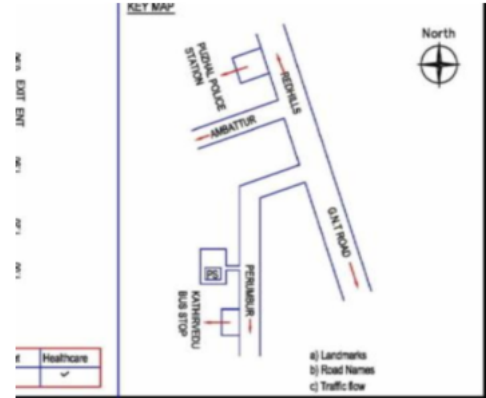

Cad View

Key MAP View