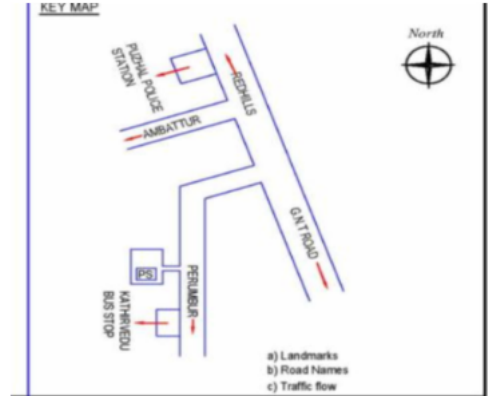

3. வாக்குச் சாவடியின் விவரங்கள்

<p>வாக்குச் சாவடியின் எண் மற்றும் பெயர் :</p> <p>236 - அரசினர் உயர்நிலைப் பள்ளி மேற்கு முகவாசல், கதிர்வேடு 600 066</p> <p>வாக்குச் சாவடியின் முகவரி :</p> <p>அரசினர் உயர்நிலைப் பள்ளி மேற்கு முகவாசல், கதிர்வேடு 600 066</p>	<p>வாக்குச் சாவடியின் வகைப்பாடு (ஆண்/பெண்/பொது)</p>	<p>பொது</p>
	<p>துணை வாக்குச் சாவடிகளின் எண்ணிக்கை :</p>	<p>0</p>

4. வாக்காளர்களின் எண்ணிக்கை

தொடங்கும் வரிசை எண்	முடியும் வரிசை எண்.	நிகர வாக்காளர்களின் எண்ணிக்கை			
		ஆண்	பெண்	மூன்றாம் பாலினம்	மொத்தம்
1	1125	561	559	0	1120

கையொப்பம்

Nazri Naksha

Google Map View

Polling Station Building Front View

Polling Station Front View

Cad View

Key MAP View

சட்டமன்றத் தொகுதியின் எண் மற்றும் பெயர் : 9-மாதவரம்
பிரிவு எண் மற்றும் பெயர் 1-சென்னை மாநகராட்சி கதிர்வேடு, பத்மாவதி நகர்மெயின் (வார்டு- 25)

பாகம் எண் : 236