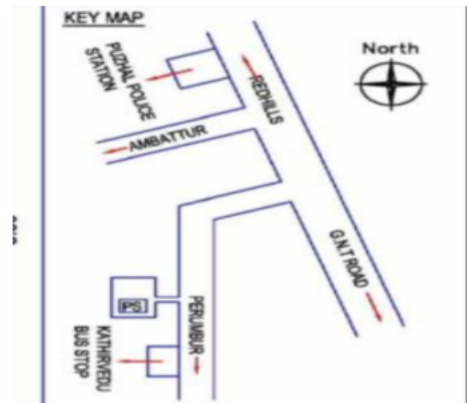

Google Map View

Polling Station Building Front View

Polling Station Front View

Cad View

Key MAP View

சட்டமன்றத் தொகுதியின் எண் மற்றும் பெயர் : 9-மாதவரம்
பிரிவு எண் மற்றும் பெயர் 1-சென்னை மாநகராட்சி கதிர்வேடு, வீரராகவலு நகர் (வார்டு- 25)