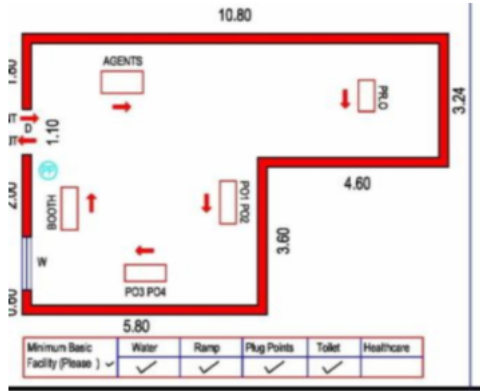

Cad View

Key MAP View