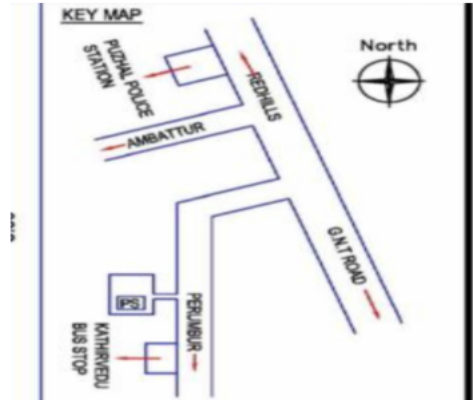

Cad View

Key MAP View