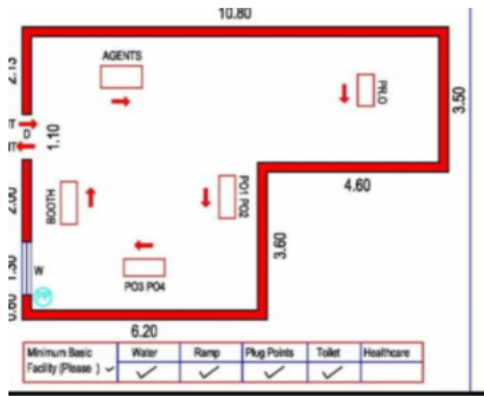

Google Map View

Polling Station Building Front View

Polling Station Front View

Cad View

Key MAP View

1 பெயர் : காஜாபீ கணவர் பெயர்: இம்தியாஸ் வீட்டு எண் : 365A வயது : 56 பாலினம் : பெண் Photo is available	KRC5362843	2 பெயர் : ராணீ தந்தை பெயர்: சாமிமோகன் -- வீட்டு எண் : 428 வயது : 51 பாலினம் : பெண் Photo is available	SCY2055648	3 பெயர் : ராணி கணவர் பெயர்: முருகையன் வீட்டு எண் : 445 வயது : 61 பாலினம் : பெண் Photo is available	KRC1703420
4 பெயர் : மோகனா சுந்தரம் தாயின் பெயர்: அலமேலு வீட்டு எண் : 445 வயது : 25 பாலினம் : ஆண் Photo is available	SCY3595790	5 பெயர் : பிரசாந்த் தந்தை பெயர்: தாமோதரன் வீட்டு எண் : 453 வயது : 25 பாலினம் : ஆண் Photo is available	SCY3742574	6 பெயர் : கலையரசி.அ தந்தை பெயர்: அண்ணாதுரை.து வீட்டு எண் : 462 வயது : 24 பாலினம் : பெண் Photo is available	SCY3608304
7 பெயர் : கார்த்திகா.ஸ் தாயின் பெயர்: நிர்மலா.ஸ் வீட்டு எண் : 469 வயது : 24 பாலினம் : பெண் Photo is available	SCY3589736	8 பெயர் : கலை செல்வன் தந்தை பெயர்: ராஜேஷ் வீட்டு எண் : 471 வயது : 24 பாலினம் : ஆண் Photo is available	SCY3687407	9 பெயர் : ஸ்னேஹா தந்தை பெயர்: ராஜேஷ் வீட்டு எண் : 471 வயது : 23 பாலினம் : பெண் Photo is available	SCY3883899
10 பெயர் : கௌசல்யா தந்தை பெயர்: மணிவண்ணன் வீட்டு எண் : 473 வயது : 26 பாலினம் : பெண் Photo is available	SCY3628625	11 பெயர் : கௌமியா தந்தை பெயர்: புருஷோத்தமன் வீட்டு எண் : 474 வயது : 25 பாலினம் : பெண் Photo is available	SCY3628732	12 பெயர் : ராஜ் தந்தை பெயர்: பரசுரமன் வீட்டு எண் : 475 வயது : 33 பாலினம் : ஆண் Photo is available	SCY1145960
13 பெயர் : மஸ்தான் தந்தை பெயர்: அப்துல்ரோவ் வீட்டு எண் : 485 வயது : 58 பாலினம் : ஆண் Photo is available	SCY0657858	14 பெயர் : பிரியா கணவர் பெயர்: சிலம்பரசன் வீட்டு எண் : 500 வயது : 31 பாலினம் : பெண் Photo is available	SCY3628674	15 பெயர் : தினேஷ் தந்தை பெயர்: வின்சென்ட் வீட்டு எண் : 512 வயது : 28 பாலினம் : ஆண் Photo is available	SCY2316081
16 பெயர் : பாத்திமா கனி கணவர் பெயர்: சம்சுதீன் வீட்டு எண் : 518 வயது : 53 பாலினம் : பெண் Photo is available	SCY2717908	17 பெயர் : ஆரிபா சுல்தானா.அ கணவர் பெயர்: அப்துல் காலம் ஆசாத் வீட்டு எண் : 518 வயது : 34 பாலினம் : பெண் Photo is available	SCY3589397	18 பெயர் : முபாரக் தந்தை பெயர்: குளாம் முகமது வீட்டு எண் : 519 வயது : 24 பாலினம் : ஆண் Photo is available	SCY3655115
19 பெயர் : முகேஷ் தந்தை பெயர்: ராஜா வீட்டு எண் : 527 வயது : 35 பாலினம் : ஆண் Photo is available	SCY0755520	20 பெயர் : சாந்தி.ஜெ கணவர் பெயர்: ஜெயகுமார் வீட்டு எண் : 529 வயது : 55 பாலினம் : பெண் Photo is available	SCY3589439	21 பெயர் : டேவிட் தந்தை பெயர்: ஜெயகுமார் வீட்டு எண் : 529 வயது : 29 பாலினம் : ஆண் Photo is available	SCY3687365
22 பெயர் : மகேஷ்வரி தந்தை பெயர்: மாதவன் வீட்டு எண் : 541 வயது : 31 பாலினம் : பெண் Photo is available	SCY2055622	23 பெயர் : சந்தியா மே.த தந்தை பெயர்: செ.மேத்யூஸ் தர்மராஜ் வீட்டு எண் : 545,அ3,க்ரேஸ் டவர் வயது : 23 பாலினம் : பெண் Photo is available	SCY3609039	24 பெயர் : சிவகமி கணவர் பெயர்: ரங்கசாமி வீட்டு எண் : 546 வயது : 42 பாலினம் : பெண் Photo is available	SCY2316248
25 பெயர் : ஹேமா பாலா குமரன் தந்தை பெயர்: பாலா சிங் வீட்டு எண் : 546 வயது : 22 பாலினம் : ஆண் Photo is available	SCY3890332	26 பெயர் : சுப்பிரமணி தந்தை பெயர்: நந்தகுமார் வீட்டு எண் : 554 வயது : 73 பாலினம் : ஆண் Photo is available	SCY3183191	27 பெயர் : பக்தவதி கணவர் பெயர்: சுப்பிரமணி வீட்டு எண் : 554 வயது : 71 பாலினம் : பெண் Photo is available	SCY3183209
28 பெயர் : ஆபிராம்லிங்கன் தந்தை பெயர்: சுப்பிரமணி வீட்டு எண் : 554 வயது : 44 பாலினம் : ஆண் Photo is available	KRC8870198	29 பெயர் : பிளாரன்ஸ்நைட்டிங்கேல் தந்தை பெயர்: சுப்பிரமணி வீட்டு எண் : 554 வயது : 42 பாலினம் : பெண் Photo is available	KRC8870230	30 பெயர் : இவாஞ்சினின்மார்கிரெட் தந்தை பெயர்: சுப்பிரமணி வீட்டு எண் : 554 வயது : 41 பாலினம் : பெண் Photo is available	KRC8870149