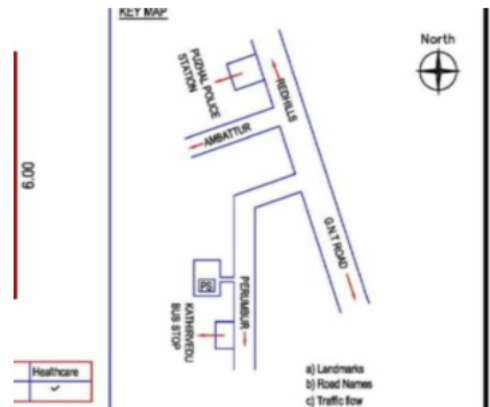

Cad View

Key MAP View