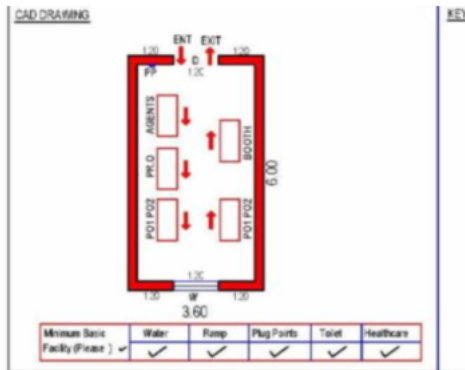

Google Map View

Polling Station Building Front View

Polling Station Front View

Cad View

Key MAP View

1 பெயர் : ராணி கணவர் பெயர்: முருகன் வீட்டு எண் : 1 வயது : 56 பாலினம் : பெண்	SCY3479425	Photo is available	2 பெயர் : ஜெய வீர பாண்டி தந்தை பெயர்: பால் சாமி வீட்டு எண் : 1 வயது : 43 பாலினம் : ஆண்	SCY3479417	Photo is available	3 பெயர் : மகேஸ்வரி கணவர் பெயர்: ஜெயவீரபண்டியன் வீட்டு எண் : 1 வயது : 38 பாலினம் : பெண்	SCY3479409	Photo is available
4 பெயர் : ரோஹிட் தந்தை பெயர்: கார்த்திகேயன் வீட்டு எண் : 01 வயது : 24 பாலினம் : ஆண்	SCY3638889	Photo is available	5 பெயர் : கவியா தந்தை பெயர்: பாலமுருகன் வீட்டு எண் : 1 வயது : 23 பாலினம் : பெண்	SCY3639218	Photo is available	6 பெயர் : வெங்கடேசலு தந்தை பெயர்: வேணுகோபால் வீட்டு எண் : 2A வயது : 65 பாலினம் : ஆண்	SCY1568773	Photo is available
7 பெயர் : புண்ணியகோட்டி தந்தை பெயர்: நாராயணசாமி வீட்டு எண் : 3 வயது : 44 பாலினம் : ஆண்	SCY2780864	Photo is available	8 பெயர் : மணிமேகலை கணவர் பெயர்: புண்ணியகோட்டி வீட்டு எண் : 3 வயது : 30 பாலினம் : பெண்	SCY2780856	Photo is available	9 பெயர் : முத்துகுமார் தந்தை பெயர்: ராஜகோபால் வீட்டு எண் : 4 வயது : 48 பாலினம் : ஆண்	SCY1354240	Photo is available
10 பெயர் : சண்முகம் தந்தை பெயர்: வேணுகோபால் வீட்டு எண் : 4 வயது : 43 பாலினம் : ஆண்	SCY3480316	Photo is available	#2 11 பெயர் : அபிஷேக் கே தந்தை பெயர்: குட்டி கிருஷ்ணன் வீட்டு எண் : 4 வயது : 27 பாலினம் : ஆண்	SCY3639044	Photo is available	12 பெயர் : யுகிந்திர குமார் தந்தை பெயர்: முரளிதரன் வீட்டு எண் : 4 வயது : 24 பாலினம் : ஆண்	SCY3479524	Photo is available
13 பெயர் : நர்மதா தந்தை பெயர்: ஆனந்தன் வீட்டு எண் : 5-A வயது : 51 பாலினம் : பெண்	KRC9279019	Photo is available	14 பெயர் : ராஜ்குமார் தந்தை பெயர்: மதி வீட்டு எண் : 6 வயது : 34 பாலினம் : ஆண்	SCY0305391	Photo is available	15 பெயர் : நதியா தந்தை பெயர்: ராமு வீட்டு எண் : 7 வயது : 31 பாலினம் : பெண்	SCY3479516	Photo is available
16 பெயர் : த ராஜா தந்தை பெயர்: தீகா ராஜா வீட்டு எண் : 7ஏ வயது : 49 பாலினம் : ஆண்	SCY3629672	Photo is available	17 பெயர் : ரவி தந்தை பெயர்: முத்து வீட்டு எண் : 10 வயது : 63 பாலினம் : ஆண்	SCY3479243	Photo is available	18 பெயர் : சாந்தி கணவர் பெயர்: ரவி வீட்டு எண் : 10 வயது : 61 பாலினம் : பெண்	SCY3479268	Photo is available
19 பெயர் : முத்துவேல் தந்தை பெயர்: சேட்டு வீட்டு எண் : 10 வயது : 40 பாலினம் : ஆண்	SCY3982196	Photo is available	20 பெயர் : மோகன் பாபு தந்தை பெயர்: கோபால் வீட்டு எண் : 11 வயது : 38 பாலினம் : ஆண்	SCY3639101	Photo is available	21 பெயர் : தனம் கணவர் பெயர்: விதக்கிரி வீட்டு எண் : 11 வயது : 33 பாலினம் : பெண்	SCY2849396	Photo is available
22 பெயர் : விஜயாமதனா தந்தை பெயர்: அரசு வீட்டு எண் : 12 வயது : 26 பாலினம் : பெண்	SCY3876521	Photo is available	23 பெயர் : முருகேசன் மா தந்தை பெயர்: மாரி முத்து வீட்டு எண் : 13 வயது : 55 பாலினம் : ஆண்	SCY3636610	Photo is available	24 பெயர் : விவேக் மு தந்தை பெயர்: முருகேசன் மா வீட்டு எண் : 13 வயது : 25 பாலினம் : ஆண்	SCY3639077	Photo is available
25 பெயர் : ஜீவிதா தந்தை பெயர்: அரசு வீட்டு எண் : 16 வயது : 23 பாலினம் : பெண்	SCY3882453	Photo is available	26 பெயர் : விஜயகுமார் தந்தை பெயர்: கோவிந்தராஜ் வீட்டு எண் : 17 வயது : 55 பாலினம் : ஆண்	KRC5777743	Photo is available	27 பெயர் : அமுதா கணவர் பெயர்: விஜயகுமார் வீட்டு எண் : 17 வயது : 49 பாலினம் : பெண்	KRC5777750	Photo is available
28 பெயர் : ஸ்வேதா தந்தை பெயர்: நடராஜன் வீட்டு எண் : 17 வயது : 25 பாலினம் : பெண்	SCY3638848	Photo is available	29 பெயர் : சந்திரன் தந்தை பெயர்: குருசாமி பிள்ளை வீட்டு எண் : 18 வயது : 68 பாலினம் : ஆண்	SCY3687076	Photo is available	30 பெயர் : ராணி கணவர் பெயர்: சந்திரன் வீட்டு எண் : 18 வயது : 59 பாலினம் : பெண்	SCY3749009	Photo is available