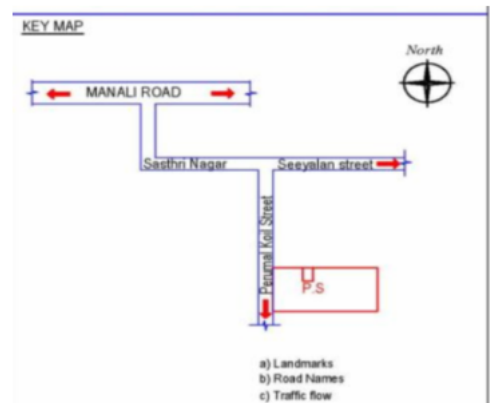

Key MAP View