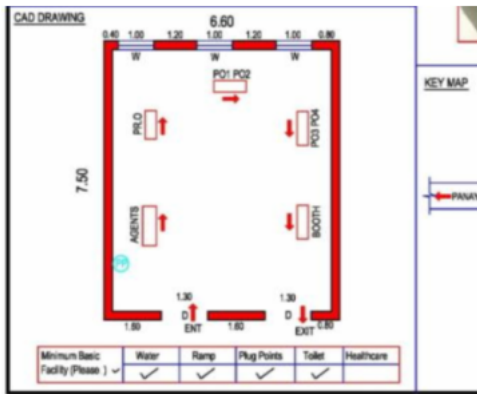

Google Map View

Polling Station Building Front View

Polling Station Front View

Cad View

Key MAP View

சட்டமன்றத் தொகுதியின் எண் மற்றும் பெயர் : 9-மாதவரம்
பிரிவு எண் மற்றும் பெயர் 1-சென்னை மாநகராட்சி கதிர்வேடு, பாரதியார் தெரு (வார்டு -25)