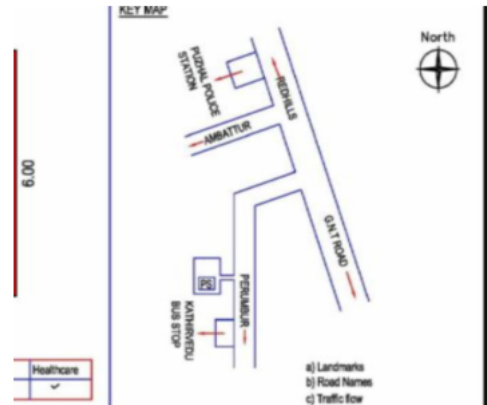

3. வாக்குச் சாவடியின் விவரங்கள்

<p>வாக்குச் சாவடியின் எண் மற்றும் பெயர் :</p> <p>240 - அரசினர் உயர்நிலைப் பள்ளி, கதிர்வேடு 600 066</p> <p>வாக்குச் சாவடியின் முகவரி :</p> <p>அரசினர் உயர்நிலைப் பள்ளி, கதிர்வேடு 600 066</p>	<p>வாக்குச் சாவடியின் வகைப்பாடு (ஆண்/பெண்/பொது)</p>	<p>பொது</p> <p style="font-size: 2em;">0</p>
<p>துணை வாக்குச் சாவடிகளின் எண்ணிக்கை :</p>		0

Google Map View

Polling Station Building Front View

Polling Station Front View

Cad View

Key MAP View

சட்டமன்றத் தொகுதியின் எண் மற்றும் பெயர் : 9-மாதவரம்
பிரிவு எண் மற்றும் பெயர் 1-சென்னை மாநகராட்சி கதிர்வேடு, பாரதியார் தெரு (வார்டு -25)