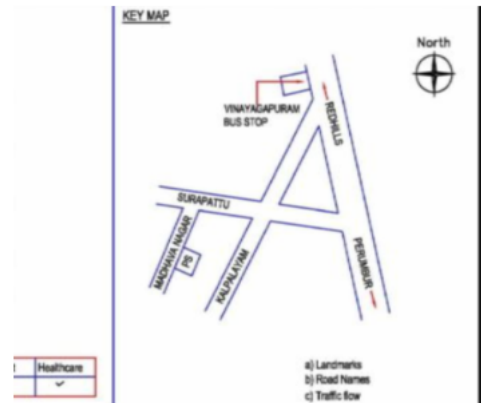

Key MAP View