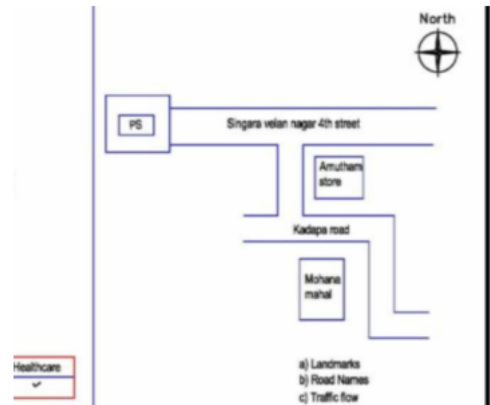

Cad View

Key MAP View