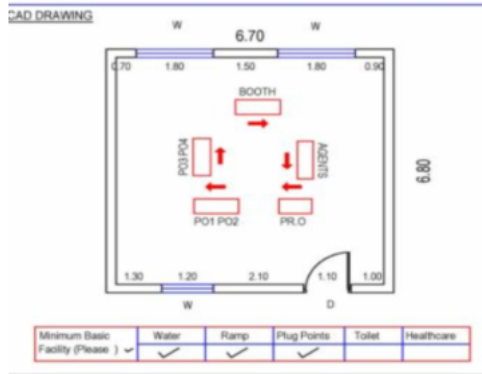

Cad View

Key MAP View