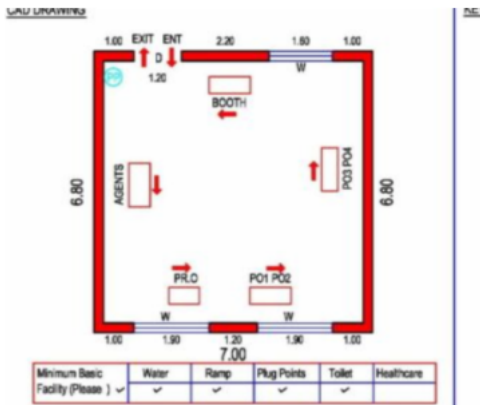

Cad View

Key MAP View