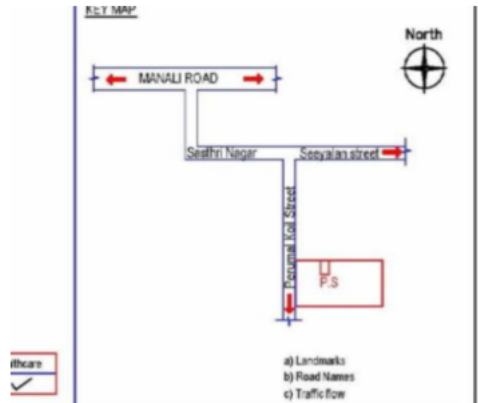

3. வாக்குச் சாவடியின் விவரங்கள்

<p>வாக்குச் சாவடியின் எண் மற்றும் பெயர் :</p> <p>25 - எஸ் எம் டி சம்ஜூபின் காப்பூர் சந்த் பெரிக் விவேகானந்தா வித்யாலயா பள்ளி பெரியசேக்காடு (வடக்கு முகவாசல் அறை எண்.9)</p> <p>வாக்குச் சாவடியின் முகவரி :</p> <p>எஸ்எம்டி சம்ஜூபின் காப்பூர் சந்த் பெரிக் விவேகானந்தா வித்யாலயா பள்ளி வடக்கு முகவாசல் அறை எண் 8, பெரிய சேக்காடு - 600 068</p>	<p>வாக்குச் சாவடியின் வகைப்பாடு (ஆண்/பெண்/பொது)</p> <p style="text-align: center;">துணை வாக்குச் சாவடிகளின் எண்ணிக்கை :</p>	<p>பொது</p> <p style="font-size: 2em;">0</p>
---	---	---

Google Map View

Polling Station Building Front View

Polling Station Front View

Cad View

Key MAP View