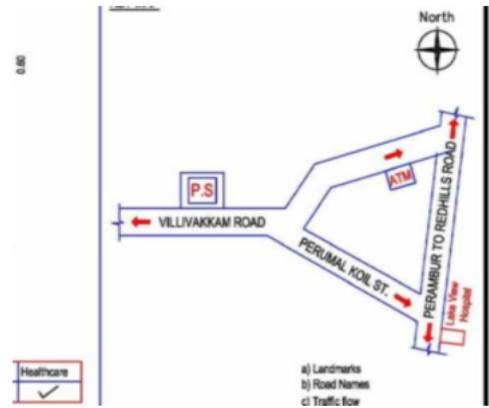

Google Map View

Polling Station Building Front View

Polling Station Front View

Cad View

Key MAP View

1 பெயர் : ரோஸ் கணவர் பெயர்: முத்துகுமார்ஸ்வாமி வீட்டு எண் : 1 வயது : 68 பாலினம் : பெண் Photo is available	SCY0398545	2 பெயர் : சம்பத் தந்தை பெயர்: ஞானசுந்தரம் வீட்டு எண் : 1 வயது : 66 பாலினம் : ஆண் Photo is available	SCY0398495	3 பெயர் : விஜயகுமாரி கணவர் பெயர்: சம்பத் வீட்டு எண் : 1 வயது : 63 பாலினம் : பெண் Photo is available	SCY0398503
4 பெயர் : வீரசெல்வம் தந்தை பெயர்: தங்கவேலு வீட்டு எண் : 1 வயது : 60 பாலினம் : ஆண் Photo is available	SCY1450014	5 பெயர் : சீனிவாசலு தந்தை பெயர்: ரமணய்யா வீட்டு எண் : 1 வயது : 58 பாலினம் : ஆண் Photo is available	SCY0398529	6 பெயர் : அருணா கணவர் பெயர்: சீனிவாசலு வீட்டு எண் : 1 வயது : 55 பாலினம் : பெண் Photo is available	SCY0398537
7 பெயர் : உத்தண்டி தந்தை பெயர்: சீனிவாசன் வீட்டு எண் : 1 வயது : 52 பாலினம் : ஆண் Photo is available	SCY0398479	8 பெயர் : சூமதி கணவர் பெயர்: விரசெல்வம் வீட்டு எண் : 1 வயது : 49 பாலினம் : பெண் Photo is available	SCY1449990	9 பெயர் : லட்சுமி கணவர் பெயர்: உத்தண்டி வீட்டு எண் : 1 வயது : 42 பாலினம் : பெண் Photo is available	SCY0398487
10 பெயர் : லலிதா பிரியா தந்தை பெயர்: விஷ்வநாதன் வீட்டு எண் : 1 வயது : 27 பாலினம் : பெண் Photo is available	SCY3745627	11 பெயர் : அஷ்வின் குமார் தந்தை பெயர்: விஷ்வநாதன் வீட்டு எண் : 1 வயது : 24 பாலினம் : ஆண் Photo is available	SCY3668282	12 பெயர் : வஸுநராஜ் தந்தை பெயர்: முரலீராஜந் வீட்டு எண் : 1 ஏ வயது : 25 பாலினம் : ஆண் Photo is available	SCY3668159
13 பெயர் : புளோராமாகிழாபாய் கணவர் பெயர்: சிவக்குமார் வீட்டு எண் : 2 வயது : 47 பாலினம் : பெண் Photo is available	SCY2587657	14 பெயர் : நரேஷ் ஏ தந்தை பெயர்: ஆதி ராஜன் வீட்டு எண் : 2 வயது : 19 பாலினம் : ஆண் Photo is available	SCY4485371	15 பெயர் : தோமாஸ் இதரர் பெயர்: கிரேஸ் வீட்டு எண் : 3 வயது : 59 பாலினம் : ஆண் Photo is available	SCY2587525
16 பெயர் : வினித் தோமாஸ் தந்தை பெயர்: தோமாஸ் வீட்டு எண் : 3 வயது : 32 பாலினம் : ஆண் Photo is available	SCY2587533	17 பெயர் : இரத்தினகுமார் தந்தை பெயர்: வீரசெல்வம் வீட்டு எண் : 3A வயது : 27 பாலினம் : ஆண் Photo is available	SCY2588283	18 பெயர் : காயத்திரி தந்தை பெயர்: வீரசெல்வம் வீட்டு எண் : 3ஏ வயது : 26 பாலினம் : பெண் Photo is available	SCY2854941
19 பெயர் : சரவணன் தந்தை பெயர்: பொன்னாச்சாரி வீட்டு எண் : 4A வயது : 57 பாலினம் : ஆண் Photo is available	SCY1450030	20 பெயர் : ஜெயலட்சுமி கணவர் பெயர்: சரவணன் வீட்டு எண் : 4A வயது : 55 பாலினம் : பெண் Photo is available	SCY1450063	21 பெயர் : செந்தில்குமார் தந்தை பெயர்: சரவணன் வீட்டு எண் : 4A வயது : 35 பாலினம் : ஆண் Photo is available	SCY1450089
22 பெயர் : அங்காபரமேஸ்வரி தந்தை பெயர்: சரவணன் வீட்டு எண் : 4A வயது : 33 பாலினம் : பெண் Photo is available	SCY1450097	23 பெயர் : லோகேஷ் தந்தை பெயர்: சரவணன் வீட்டு எண் : 4A வயது : 32 பாலினம் : ஆண் Photo is available	SCY1450360	24 பெயர் : மகேஸ்வரி கணவர் பெயர்: பாபு வீட்டு எண் : 4B வயது : 46 பாலினம் : பெண் Photo is available	SCY1450048
25 பெயர் : பால் ராஜன் தந்தை பெயர்: சீனி அப்பா வீட்டு எண் : 5 வயது : 81 பாலினம் : ஆண் Photo is available	SCY3668209	26 பெயர் : மல்லிகா புஷ்பம் கணவர் பெயர்: பால் ராஜன் வீட்டு எண் : 5 வயது : 67 பாலினம் : பெண் Photo is available	SCY3668225	27 பெயர் : மாலதி கணவர் பெயர்: ராஜசேகரன் வீட்டு எண் : 5 வயது : 66 பாலினம் : பெண் Photo is available	SCY3668258
28 பெயர் : புவனேஸ்வரி கணவர் பெயர்: சிவா கார்த்திகேயன் வீட்டு எண் : 5 வயது : 42 பாலினம் : பெண் Photo is available	SCY3745882	29 பெயர் : ரவி தந்தை பெயர்: நாராயாநம் வீட்டு எண் : 5ஏ வயது : 61 பாலினம் : ஆண் Photo is available	SCY3856465	30 பெயர் : சேகர் தந்தை பெயர்: மாணிக்கம் வீட்டு எண் : 5B வயது : 58 பாலினம் : ஆண் Photo is available	SCY2323251