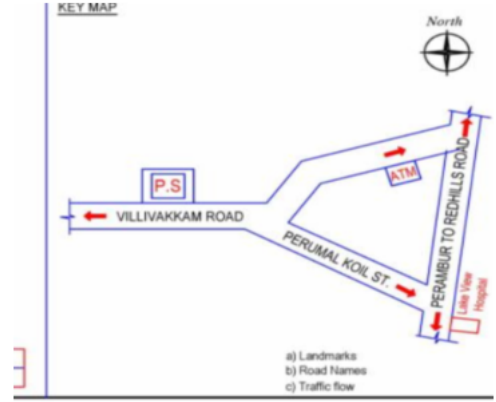

Google Map View

Polling Station Building Front View

Polling Station Front View

Cad View

Key MAP View

1 பெயர் : பத்மாவதி கணவர் பெயர்: சங்கர் கணேஷ் வீட்டு எண் : 1 வயது : 43 பாலினம் : பெண் Photo is available	SCY3745031	2 பெயர் : மைக்கேல் தந்தை பெயர்: சவரிமுத்து வீட்டு எண் : 1 வயது : 28 பாலினம் : ஆண் Photo is available	SCY3667631	3 பெயர் : பால்ராஜ் தந்தை பெயர்: ஃப்ளோரா பால்ராஜ் வீட்டு எண் : 2 வயது : 61 பாலினம் : ஆண் Photo is available	SCY3666401
4 பெயர் : ஃப்ளோரா பால்ராஜ் தந்தை பெயர்: பால்ராஜ் வீட்டு எண் : 2 வயது : 57 பாலினம் : பெண் Photo is available	SCY3666856	5 பெயர் : இந்திரா தந்தை பெயர்: ராஜ்ஜி சீடேலா வீட்டு எண் : 2 வயது : 51 பாலினம் : பெண் Photo is available	SCY3666583	6 பெயர் : ஹரீஷ் தந்தை பெயர்: கிருஷ்ணன் வீட்டு எண் : 2 வயது : 47 பாலினம் : ஆண் Photo is available	KRC1555010
7 பெயர் : சங்கீதா கணவர் பெயர்: ஆனந்தன் வீட்டு எண் : 2 வயது : 46 பாலினம் : பெண் Photo is available	KRC9306911	8 பெயர் : அமுதா கணவர் பெயர்: ஹரிஷ் வீட்டு எண் : 2 வயது : 43 பாலினம் : பெண் Photo is available	SCY2588044	9 பெயர் : அஜய் தந்தை பெயர்: பால் ராஜ் வீட்டு எண் : 2 வயது : 29 பாலினம் : ஆண் Photo is available	SCY3666534
10 பெயர் : பிரகாஷ் குமார் தந்தை பெயர்: அசோக் குமார் வீட்டு எண் : 2 வயது : 27 பாலினம் : ஆண் Photo is available	SCY3666542	11 பெயர் : பாவனா தந்தை பெயர்: ராஜ்ஜி சீடேலா வீட்டு எண் : 2 வயது : 27 பாலினம் : பெண் Photo is available	SCY3667235	12 பெயர் : சங்கர் தந்தை பெயர்: அசோக் குமார் வீட்டு எண் : 2 வயது : 27 பாலினம் : ஆண் Photo is available	SCY3666559
13 பெயர் : ஆன்சி ஜூலியாராணி தந்தை பெயர்: பால்ராஜ் வீட்டு எண் : 2 வயது : 25 பாலினம் : பெண் Photo is available	SCY3744729	14 பெயர் : சர்மிளா கணவர் பெயர்: ஹரிபாபு வீட்டு எண் : 2A வயது : 48 பாலினம் : பெண் Photo is available	KRC9255845	15 பெயர் : நிவாஷினி ம்ஹு தந்தை பெயர்: ஹரிபாபு மா ரா வீட்டு எண் : 2ஏ வயது : 26 பாலினம் : பெண் Photo is available	SCY4164158
16 பெயர் : இராஜேந்திரா பாபு தந்தை பெயர்: கோவிந்தசாமி வீட்டு எண் : 3 வயது : 70 பாலினம் : ஆண் Photo is available	SCY1897230	17 பெயர் : விஜயலக்ஷ்மி கணவர் பெயர்: ஷேசாகிரி வீட்டு எண் : 3 வயது : 63 பாலினம் : பெண் Photo is available	KRC5413711	18 பெயர் : லட்சுமி கணவர் பெயர்: இராஜேந்திர பாபு வீட்டு எண் : 3 வயது : 63 பாலினம் : பெண் Photo is available	SCY1897669
19 பெயர் : ரவி தந்தை பெயர்: ஜெயராமன் வீட்டு எண் : 3 வயது : 61 பாலினம் : ஆண் Photo is available	SCY2736312	20 பெயர் : லலிதா தந்தை பெயர்: சீனிவாசன் வீட்டு எண் : 3 வயது : 58 பாலினம் : பெண் Photo is available	SCY2736510	21 பெயர் : கிரிஜா கணவர் பெயர்: ரவி வீட்டு எண் : 3 வயது : 53 பாலினம் : பெண் Photo is available	SCY2736577
22 பெயர் : எல்பின் ஜோசப் தந்தை பெயர்: ஜோசப் வீட்டு எண் : 3 வயது : 51 பாலினம் : ஆண் Photo is available	SCY2397719	23 பெயர் : சித்தார்த்தன் தந்தை பெயர்: ராமன் வீட்டு எண் : 3 வயது : 49 பாலினம் : ஆண் Photo is available	SCY2736288	24 பெயர் : ஹேமாவதி எல்பின் கணவர் பெயர்: எல்பின் ஜோசப் வீட்டு எண் : 3 வயது : 48 பாலினம் : பெண் Photo is available	SCY2397727
25 பெயர் : சிவப் பிரியா கணவர் பெயர்: முனுசாமி வீட்டு எண் : 3 வயது : 43 பாலினம் : பெண் Photo is available	SCY2736494	26 பெயர் : பவித்ரா தந்தை பெயர்: ஷேசாகிரி வீட்டு எண் : 3 வயது : 42 பாலினம் : பெண் Photo is available	KRC5418306	27 பெயர் : ஜானகி கணவர் பெயர்: பாலாஜி வீட்டு எண் : 3 வயது : 41 பாலினம் : பெண் Photo is available	SCY2323376
28 பெயர் : மனோஜ்குமார் தந்தை பெயர்: ஷேசாகிரி வீட்டு எண் : 3 வயது : 41 பாலினம் : ஆண் Photo is available	KRC5413158	29 பெயர் : பாலாஜி தந்தை பெயர்: ராஜேந்திரபாபு வீட்டு எண் : 3 வயது : 41 பாலினம் : ஆண் Photo is available	SCY1897693	30 பெயர் : மனோரஞ்சிதா தந்தை பெயர்: ரவி வீட்டு எண் : 3 வயது : 32 பாலினம் : பெண் Photo is available	SCY2736536