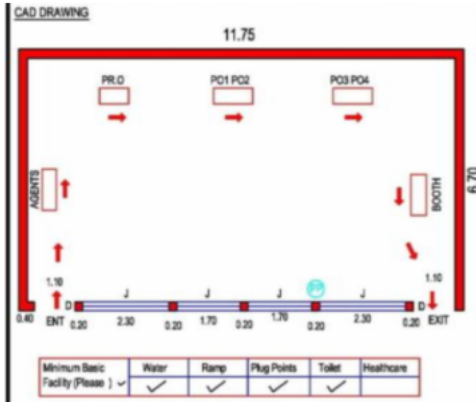

Google Map View

Polling Station Building Front View

Polling Station Front View

Cad View

Key MAP View

1 பெயர் : பத்மாவதி கணவர் பெயர்: சங்கர் கணேஷ் வீட்டு எண் : 1 வயது : 43 பாலினம் : பெண் Photo is available	SCY3745031	2 பெயர் : மைக்கேல் தந்தை பெயர்: சவரிமுத்து வீட்டு எண் : 1 வயது : 28 பாலினம் : ஆண் Photo is available	SCY3667631	3 பெயர் : பால்ராஜ் தந்தை பெயர்: ஃப்ளோரா பால்ராஜ் வீட்டு எண் : 2 வயது : 61 பாலினம் : ஆண் Photo is available	SCY3666401
4 பெயர் : ஃப்ளோரா பால்ராஜ் தந்தை பெயர்: பால்ராஜ் வீட்டு எண் : 2 வயது : 57 பாலினம் : பெண் Photo is available	SCY3666856	5 பெயர் : இந்திரா தந்தை பெயர்: ராஜ்ஜி சீடேலா வீட்டு எண் : 2 வயது : 51 பாலினம் : பெண் Photo is available	SCY3666583	6 பெயர் : ஹரீஷ் தந்தை பெயர்: கிருஷ்ணன் வீட்டு எண் : 2 வயது : 47 பாலினம் : ஆண் Photo is available	KRC1555010
7 பெயர் : சங்கீதா கணவர் பெயர்: ஆனந்தன் வீட்டு எண் : 2 வயது : 46 பாலினம் : பெண் Photo is available	KRC9306911	8 பெயர் : அமுதா கணவர் பெயர்: ஹரிஷ் வீட்டு எண் : 2 வயது : 43 பாலினம் : பெண் Photo is available	SCY2588044	9 பெயர் : அஜய் தந்தை பெயர்: பால் ராஜ் வீட்டு எண் : 2 வயது : 29 பாலினம் : ஆண் Photo is available	SCY3666534
10 பெயர் : பிரகாஷ் குமார் தந்தை பெயர்: அசோக் குமார் வீட்டு எண் : 2 வயது : 27 பாலினம் : ஆண் Photo is available	SCY3666542	11 பெயர் : பாவனா தந்தை பெயர்: ராஜ்ஜி சீடேலா வீட்டு எண் : 2 வயது : 27 பாலினம் : பெண் Photo is available	SCY3667235	12 பெயர் : சங்கர் தந்தை பெயர்: அசோக் குமார் வீட்டு எண் : 2 வயது : 27 பாலினம் : ஆண் Photo is available	SCY3666559
13 பெயர் : ஆன்சி ஜூலியாராணி தந்தை பெயர்: பால்ராஜ் வீட்டு எண் : 2 வயது : 25 பாலினம் : பெண் Photo is available	SCY3744729	14 பெயர் : சர்மிளா கணவர் பெயர்: ஹரிபாபு வீட்டு எண் : 2A வயது : 48 பாலினம் : பெண் Photo is available	KRC9255845	15 பெயர் : நிவாஷினி ம்ஹு தந்தை பெயர்: ஹரிபாபு மா ரா வீட்டு எண் : 2ஏ வயது : 26 பாலினம் : பெண் Photo is available	SCY4164158
16 பெயர் : இராஜேந்திரா பாபு தந்தை பெயர்: கோவிந்தசாமி வீட்டு எண் : 3 வயது : 70 பாலினம் : ஆண் Photo is available	SCY1897230	17 பெயர் : விஜயலக்ஷ்மி கணவர் பெயர்: ஷேசாகிரி வீட்டு எண் : 3 வயது : 63 பாலினம் : பெண் Photo is available	KRC5413711	18 பெயர் : லட்சுமி கணவர் பெயர்: இராஜேந்திர பாபு வீட்டு எண் : 3 வயது : 63 பாலினம் : பெண் Photo is available	SCY1897669
19 பெயர் : ரவி தந்தை பெயர்: ஜெயராமன் வீட்டு எண் : 3 வயது : 61 பாலினம் : ஆண் Photo is available	SCY2736312	20 பெயர் : லலிதா தந்தை பெயர்: சீனிவாசன் வீட்டு எண் : 3 வயது : 58 பாலினம் : பெண் Photo is available	SCY2736510	21 பெயர் : கிரிஜா கணவர் பெயர்: ரவி வீட்டு எண் : 3 வயது : 53 பாலினம் : பெண் Photo is available	SCY2736577
22 பெயர் : எல்பின் ஜோசப் தந்தை பெயர்: ஜோசப் வீட்டு எண் : 3 வயது : 51 பாலினம் : ஆண் Photo is available	SCY2397719	23 பெயர் : சித்தார்த்தன் தந்தை பெயர்: ராமன் வீட்டு எண் : 3 வயது : 49 பாலினம் : ஆண் Photo is available	SCY2736288	24 பெயர் : ஹேமாவதி எல்பின் கணவர் பெயர்: எல்பின் ஜோசப் வீட்டு எண் : 3 வயது : 48 பாலினம் : பெண் Photo is available	SCY2397727
25 பெயர் : சிவப் பிரியா கணவர் பெயர்: முனுசாமி வீட்டு எண் : 3 வயது : 43 பாலினம் : பெண் Photo is available	SCY2736494	26 பெயர் : பவித்ரா தந்தை பெயர்: ஷேசாகிரி வீட்டு எண் : 3 வயது : 42 பாலினம் : பெண் Photo is available	KRC5418306	27 பெயர் : ஜானகி கணவர் பெயர்: பாலாஜி வீட்டு எண் : 3 வயது : 41 பாலினம் : பெண் Photo is available	SCY2323376
28 பெயர் : மனோஜ்குமார் தந்தை பெயர்: ஷேசாகிரி வீட்டு எண் : 3 வயது : 41 பாலினம் : ஆண் Photo is available	KRC5413158	29 பெயர் : பாலாஜி தந்தை பெயர்: ராஜேந்திரபாபு வீட்டு எண் : 3 வயது : 41 பாலினம் : ஆண் Photo is available	SCY1897693	30 பெயர் : மனோரஞ்சிதா தந்தை பெயர்: ரவி வீட்டு எண் : 3 வயது : 32 பாலினம் : பெண் Photo is available	SCY2736536