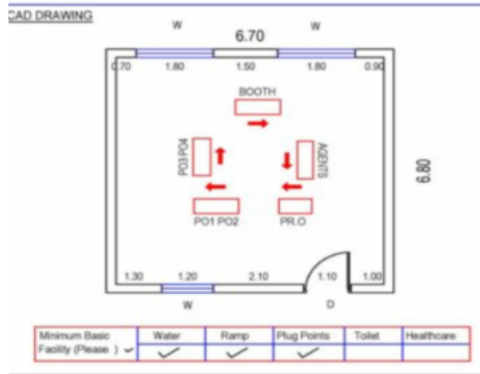

Google Map View

Polling Station Building Front View

Polling Station Front View

Cad View

Key MAP View

சட்டமன்றத் தொகுதியின் எண் மற்றும் பெயர் : 9-மாதவரம்
பிரிவு எண் மற்றும் பெயர் 1-சென்னை மாநகராட்சி புத்தகரம், உ.மா நகர் (வார்டு -24)