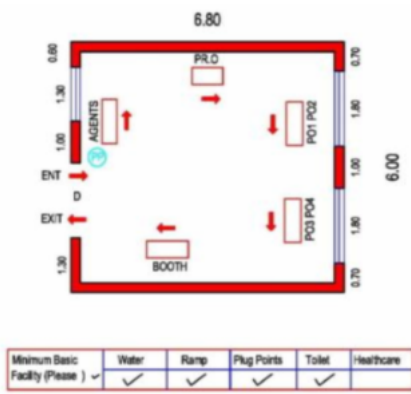

Google Map View

Polling Station Building Front View

Polling Station Front View

Cad View

Key MAP View

1 பெயர் : இந்திராணி கணவர் பெயர்: ஆறுமுகம் வீட்டு எண் : 2 வயது : 68 பாலினம் : பெண் Photo is available	SCY3870466	2 பெயர் : சரவணன் தந்தை பெயர்: தண்டபாணி வீட்டு எண் : 2 வயது : 58 பாலினம் : ஆண் Photo is available	SCY3885415	3 பெயர் : லீலாவதி.ப கணவர் பெயர்: பந்தில்லா வீட்டு எண் : 2 வயது : 35 பாலினம் : பெண் Photo is available	SCY2801934
4 பெயர் : பாணுப்ரியா தந்தை பெயர்: ஆறுமுகம் வீட்டு எண் : 2 வயது : 35 பாலினம் : பெண் Photo is available	SCY3870490	5 பெயர் : தினேஷ் செளதரி தந்தை பெயர்: ஹேமந்த் ராம் வீட்டு எண் : 2 வயது : 33 பாலினம் : ஆண் Photo is available	SCY3549417	6 பெயர் : கோவிந்த் ராம் தந்தை பெயர்: ஹேமநாத் ராம் வீட்டு எண் : 2 வயது : 31 பாலினம் : ஆண் Photo is available	SCY3539897
7 பெயர் : ஜானகி ராமன் தந்தை பெயர்: சரவணன் வீட்டு எண் : 2 வயது : 30 பாலினம் : ஆண் Photo is available	UKV0986281	8 பெயர் : கவின் தந்தை பெயர்: சுந்தர் செல்வின் வீட்டு எண் : 2 வயது : 29 பாலினம் : ஆண் Photo is available	SCY2434058	9 பெயர் : சுஜீத் ஸ் தந்தை பெயர்: சேதுராமராஜ் டி வீட்டு எண் : 3 வயது : 23 பாலினம் : ஆண் Photo is available	SCY4445847
10 பெயர் : ராஜேந்தரன் தந்தை பெயர்: சுப்பிரமணி ஸ் வீட்டு எண் : 4 வயது : 64 பாலினம் : ஆண் Photo is available	SCY4182267	11 பெயர் : மீரா இதரர் பெயர்: கணேஷ் வீட்டு எண் : 4 வயது : 56 பாலினம் : பெண் Photo is available	SCY3870482	12 பெயர் : கீதா கணவர் பெயர்: மேகதீராந் வீட்டு எண் : 4 வயது : 44 பாலினம் : பெண் Photo is available	SCY3858149
13 பெயர் : கார்த்திக் பாலகணேஷ் தந்தை பெயர்: பால கணேஷ் வீட்டு எண் : 4 வயது : 38 பாலினம் : ஆண் Photo is available	SCY3870581	14 பெயர் : பிரியதர்ஷினி தந்தை பெயர்: சீதாராமன் வீட்டு எண் : 4 வயது : 36 பாலினம் : ஆண் Photo is available	SCY3582848	15 பெயர் : தே தீபா கணவர் பெயர்: சரவணகுமார் வீட்டு எண் : 4ஏ வயது : 31 பாலினம் : பெண் Photo is available	SCY4042065
16 பெயர் : குண்டசேகர் தந்தை பெயர்: மோகன் வீட்டு எண் : 5 வயது : 43 பாலினம் : ஆண் Photo is available	SCY2324234	17 பெயர் : அனுஷா தந்தை பெயர்: அஜரத்தாய்யா வீட்டு எண் : 5 வயது : 30 பாலினம் : பெண் Photo is available	SCY2589364	18 பெயர் : அனுசுத்திரன் தந்தை பெயர்: மன்மதன் வீட்டு எண் : 6 வயது : 41 பாலினம் : ஆண் Photo is available	SCY2670966
19 பெயர் : சித்ரா த தந்தை பெயர்: தனசேகரன் வீட்டு எண் : 6 வயது : 28 பாலினம் : பெண் Photo is available	SCY2671048	20 பெயர் : ஜெரில் தந்தை பெயர்: ராஜையா வீட்டு எண் : 6,ஜிஎஃப் வயது : 34 பாலினம் : ஆண் Photo is available	XCX1297480	21 பெயர் : சண்முக சிவா தந்தை பெயர்: சண்முக சுந்தரம் வீட்டு எண் : 7 வயது : 50 பாலினம் : ஆண் Photo is available	SCY2589315
22 பெயர் : ஜோசி கணவர் பெயர்: அழகரசு வீட்டு எண் : 7 வயது : 45 பாலினம் : பெண் Photo is available	SCY1899475	23 பெயர் : கலைச்செல்வி கணவர் பெயர்: சண்முகா சிவா வீட்டு எண் : 7 வயது : 44 பாலினம் : பெண் Photo is available	SCY2589356	24 பெயர் : பாபு தந்தை பெயர்: குமார் வீட்டு எண் : 7 வயது : 43 பாலினம் : ஆண் Photo is available	SCY1704519
25 பெயர் : கலைமதி கணவர் பெயர்: பாபு வீட்டு எண் : 7 வயது : 42 பாலினம் : பெண் Photo is available	SCY0924845	26 பெயர் : வெங்கடேசன் தந்தை பெயர்: துரைசாமி வீட்டு எண் : 7 வயது : 41 பாலினம் : ஆண் Photo is available	SCY0924803	27 பெயர் : ஜெயந்தி தந்தை பெயர்: கருப்பசாமி வீட்டு எண் : 7 வயது : 35 பாலினம் : பெண் Photo is available	SCY3865987
28 பெயர் : தீபிகா வாசன் தந்தை பெயர்: வாசன் ராமசந்தரன் வீட்டு எண் : 7 வயது : 25 பாலினம் : பெண் Photo is available	SCY3844537	29 பெயர் : செல்வராஜ் தந்தை பெயர்: ஷந்த்முகாஸிவா வீட்டு எண் : 7 வயது : 24 பாலினம் : ஆண் Photo is available	SCY3628740	30 பெயர் : ராமலிங்கம் தந்தை பெயர்: கோபாலகிருஷ்ணன் வீட்டு எண் : 7/1 பீ வயது : 26 பாலினம் : ஆண் Photo is available	SCY3580164