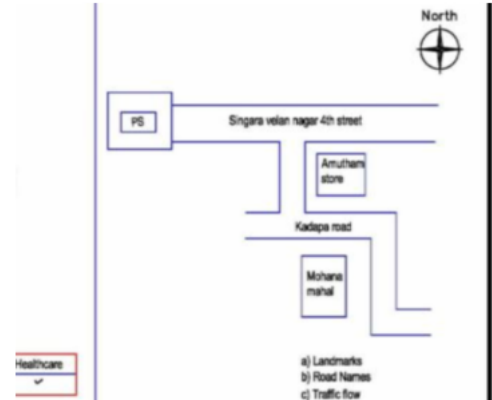

Google Map View

Polling Station Building Front View

Polling Station Front View

Cad View

Key MAP View

1 பெயர் : இந்திராணி கணவர் பெயர்: ஆறுமுகம் வீட்டு எண் : 2 வயது : 68 பாலினம் : பெண் Photo is available	SCY3870466	2 பெயர் : சரவணன் தந்தை பெயர்: தண்டபாணி வீட்டு எண் : 2 வயது : 58 பாலினம் : ஆண் Photo is available	SCY3885415	3 பெயர் : லீலாவதி.ப கணவர் பெயர்: பந்தில்லா வீட்டு எண் : 2 வயது : 35 பாலினம் : பெண் Photo is available	SCY2801934
4 பெயர் : பாணுப்ரியா தந்தை பெயர்: ஆறுமுகம் வீட்டு எண் : 2 வயது : 35 பாலினம் : பெண் Photo is available	SCY3870490	5 பெயர் : தினேஷ் செளதரி தந்தை பெயர்: ஹேமந்த் ராம் வீட்டு எண் : 2 வயது : 33 பாலினம் : ஆண் Photo is available	SCY3549417	6 பெயர் : கோவிந்த் ராம் தந்தை பெயர்: ஹேமநாத் ராம் வீட்டு எண் : 2 வயது : 31 பாலினம் : ஆண் Photo is available	SCY3539897
7 பெயர் : ஜானகி ராமன் தந்தை பெயர்: சரவணன் வீட்டு எண் : 2 வயது : 30 பாலினம் : ஆண் Photo is available	UKV0986281	8 பெயர் : கவின் தந்தை பெயர்: சுந்தர் செல்வின் வீட்டு எண் : 2 வயது : 29 பாலினம் : ஆண் Photo is available	SCY2434058	9 பெயர் : சுஜீத் ஸ் தந்தை பெயர்: சேதுராமராஜ் டி வீட்டு எண் : 3 வயது : 23 பாலினம் : ஆண் Photo is available	SCY4445847
10 பெயர் : ராஜேந்தரன் தந்தை பெயர்: சுப்பிரமணி ஸ் வீட்டு எண் : 4 வயது : 64 பாலினம் : ஆண் Photo is available	SCY4182267	11 பெயர் : மீரா இதரர் பெயர்: கணேஷ் வீட்டு எண் : 4 வயது : 56 பாலினம் : பெண் Photo is available	SCY3870482	12 பெயர் : கீதா கணவர் பெயர்: மேகதீராந் வீட்டு எண் : 4 வயது : 44 பாலினம் : பெண் Photo is available	SCY3858149
13 பெயர் : கார்த்திக் பாலகணேஷ் தந்தை பெயர்: பால கணேஷ் வீட்டு எண் : 4 வயது : 38 பாலினம் : ஆண் Photo is available	SCY3870581	14 பெயர் : பிரியதர்ஷினி தந்தை பெயர்: சீதாராமன் வீட்டு எண் : 4 வயது : 36 பாலினம் : ஆண் Photo is available	SCY3582848	15 பெயர் : தே தீபா கணவர் பெயர்: சரவணகுமார் வீட்டு எண் : 4ஏ வயது : 31 பாலினம் : பெண் Photo is available	SCY4042065
16 பெயர் : குண்டசேகர் தந்தை பெயர்: மோகன் வீட்டு எண் : 5 வயது : 43 பாலினம் : ஆண் Photo is available	SCY2324234	17 பெயர் : அனுஷா தந்தை பெயர்: அஜரத்தாய்யா வீட்டு எண் : 5 வயது : 30 பாலினம் : பெண் Photo is available	SCY2589364	18 பெயர் : அனுசுத்திரன் தந்தை பெயர்: மன்மதன் வீட்டு எண் : 6 வயது : 41 பாலினம் : ஆண் Photo is available	SCY2670966
19 பெயர் : சித்ரா த தந்தை பெயர்: தனசேகரன் வீட்டு எண் : 6 வயது : 28 பாலினம் : பெண் Photo is available	SCY2671048	20 பெயர் : ஜெரில் தந்தை பெயர்: ராஜையா வீட்டு எண் : 6,ஜிஎஃப் வயது : 34 பாலினம் : ஆண் Photo is available	XCX1297480	21 பெயர் : சண்முக சிவா தந்தை பெயர்: சண்முக சுந்தரம் வீட்டு எண் : 7 வயது : 50 பாலினம் : ஆண் Photo is available	SCY2589315
22 பெயர் : ஜோசி கணவர் பெயர்: அழகரசு வீட்டு எண் : 7 வயது : 45 பாலினம் : பெண் Photo is available	SCY1899475	23 பெயர் : கலைச்செல்வி கணவர் பெயர்: சண்முகா சிவா வீட்டு எண் : 7 வயது : 44 பாலினம் : பெண் Photo is available	SCY2589356	24 பெயர் : பாபு தந்தை பெயர்: குமார் வீட்டு எண் : 7 வயது : 43 பாலினம் : ஆண் Photo is available	SCY1704519
25 பெயர் : கலைமதி கணவர் பெயர்: பாபு வீட்டு எண் : 7 வயது : 42 பாலினம் : பெண் Photo is available	SCY0924845	26 பெயர் : வெங்கடேசன் தந்தை பெயர்: துரைசாமி வீட்டு எண் : 7 வயது : 41 பாலினம் : ஆண் Photo is available	SCY0924803	27 பெயர் : ஜெயந்தி தந்தை பெயர்: கருப்பசாமி வீட்டு எண் : 7 வயது : 35 பாலினம் : பெண் Photo is available	SCY3865987
28 பெயர் : தீபிகா வாசன் தந்தை பெயர்: வாசன் ராமசந்தரன் வீட்டு எண் : 7 வயது : 25 பாலினம் : பெண் Photo is available	SCY3844537	29 பெயர் : செல்வராஜ் தந்தை பெயர்: ஷந்த்முகாஸிவா வீட்டு எண் : 7 வயது : 24 பாலினம் : ஆண் Photo is available	SCY3628740	30 பெயர் : ராமலிங்கம் தந்தை பெயர்: கோபாலகிருஷ்ணன் வீட்டு எண் : 7/1 பீ வயது : 26 பாலினம் : ஆண் Photo is available	SCY3580164