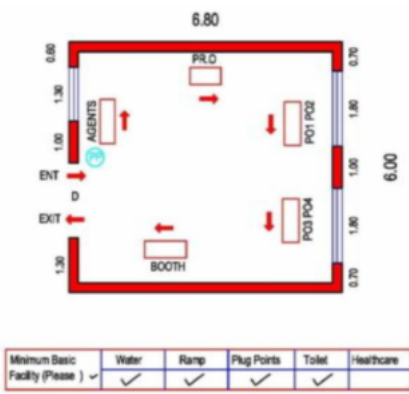

Google Map View

Polling Station Building Front View

Polling Station Front View

Cad View

Key MAP View

சட்டமன்றத் தொகுதியின் எண் மற்றும் பெயர் : 9-மாதவரம்
பிரிவு எண் மற்றும் பெயர் 1-சென்னை மாநகராட்சி புத்தகரம், சக்தி நகர் (வார்டு - 24