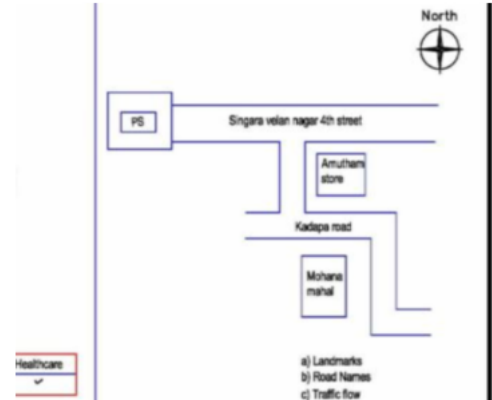

Google Map View

Polling Station Building Front View

Polling Station Front View

Cad View

Key MAP View

சட்டமன்றத் தொகுதியின் எண் மற்றும் பெயர் : 9-மாதவரம்
பிரிவு எண் மற்றும் பெயர் 1-சென்னை மாநகராட்சி புத்தகரம், சக்தி நகர் (வார்டு - 24