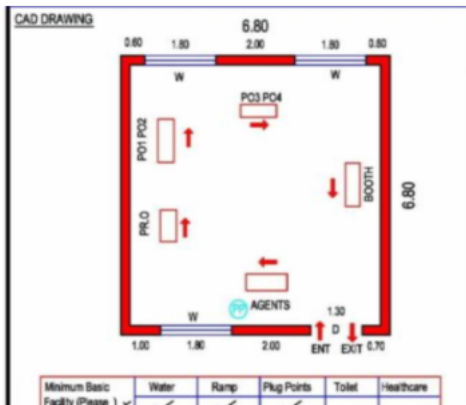

வாக்காளர் பதிவு அலுவலரின்
கையொப்பம்

Nazri Naksha

Google Map View

Polling Station Building Front View

Polling Station Front View

Cad View

Key MAP View

சட்டமன்றத் தொகுதியின் எண் மற்றும் பெயர் : 9-மாதவரம்
பிரிவு எண் மற்றும் பெயர் 1-சென்னை மாநகராட்சி புத்தகரம், சாரதி நகர் வார்டு 24