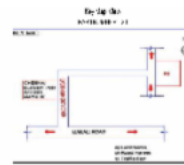

Cad View

Key MAP View